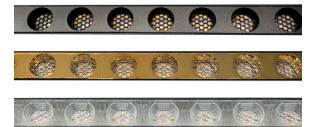

Article number	OZ48-KAHL-8 / OZ48-KAHL-16
Fixture Consumption	8.5W / 16W
Voltage	48 VDC
LED Lumen	913 (lm) / 1709 (lm)
Delivered Lumen	270 (lm) / 514 (lm)
Beam Angle	30°/33° (Lens)
CCT	3000K
CRI	90+
Colour	Body color : Black ☒ White ☐ Baffle color : Black ☒ Crystal ☐ Gold ☐