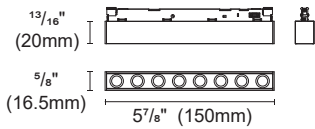

OZ48-K

Accent lighting