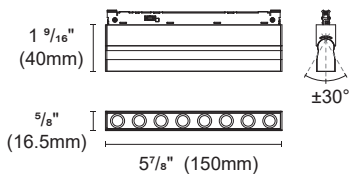

Article number	OZ48-KAHL-8 / OZ48-KAHL-16
Fixture Consumption	8.5W / 16W
Voltage	48 VDC
LED Lumen	913 (lm) / 1709 (lm)
Delivered Lumen	270 (lm) / 514 (lm)
Beam Angle	30°/33° (Lens)
CCT	3000K
CRI	90+
Colour	Body color : Black ☒ White ☐ Baffle color : Black ☒ Crystal ☐ Gold ☐