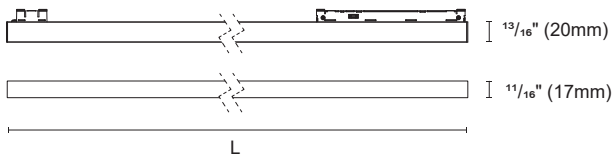

OZ48-P2HL-3 : 11¹¹/₁₆" (297mm)
OZ48-P2HL-6 : 23¹/₄" (590mm)
OZ48-P2HL-9 : 34¹³/₁₆" (884mm)