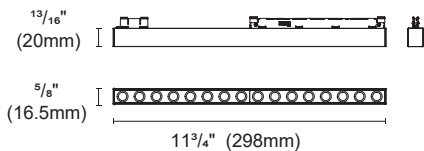

OZ48-K

Accent lighting

Article number	OZ48-KD-8 / OZ48-KD-16
Fixture Consumption	8.5W / 16W
Voltage	48 VDC
LED Lumen	913 (lm) / 1709 (lm)
Delivered Lumen	548 (lm) / 1047 (lm)
Beam Angle	30°/36° (Lens)
CCT	3000K
CRI	90+
Colour	Body color : Black ☒ White ☐ Baffle color : Black ☒ Crystal ☐

Article number	OZ48-KDHL-8 / OZ48-KDHL-16
Fixture Consumption	8.5W / 16W
Voltage	48 VDC
LED Lumen	913 (lm) / 1709 (lm)
Delivered Lumen	270 (lm) / 514 (lm)
Beam Angle	30°/33° (Lens)
CCT	3000K
CRI	90+
Colour	Body color : Black ☒ White ☐ Baffle color : Black ☒ Crystal ☐ Gold ☐