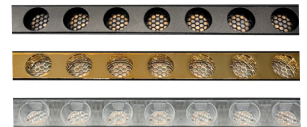

Article number	OZ48-KDHL-8 / OZ48-KDHL-16
Fixture Consumption	8.5W / 16W
Voltage	48 VDC
LED Lumen	913 (lm) / 1709 (lm)
Delivered Lumen	270 (lm) / 514 (lm)
Beam Angle	30°/33° (Lens)
CCT	3000K
CRI	90+
Colour	Body color : Black ☒ White ☐ Baffle color : Black ☒ Crystal ☐ Gold ☐