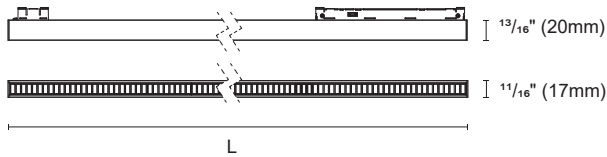

OZ48-P2L-3 : 11¹¹/₁₆" (297mm)
OZ48-P2L-6 : 23¹/₄" (590mm)
OZ48-P2L-9 : 34¹³/₁₆" (884mm)