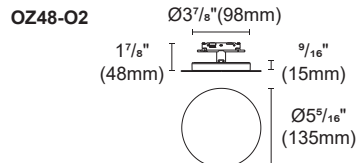

(For OZ48-TSH/OZ48-TLH track)