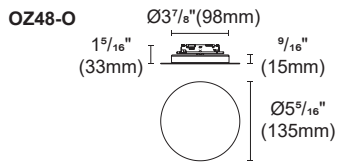

(For OZ48-TSH/OZ48-TLH track)