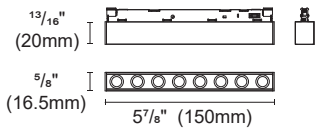

Article number	OZ48-KD-8 / OZ48-KD-16
Fixture Consumption	8.5W / 16W
Voltage	48 VDC
LED Lumen	913 (lm) / 1709 (lm)
Delivered Lumen	548 (lm) / 1047 (lm)
Beam Angle	30°/36° (Lens)
CCT	3000K
CRI	90+
Colour	Body color : Black ☒ White ☐ Baffle color : Black ☒ Crystal ☐