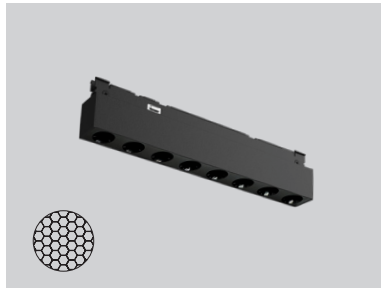

Article number	OZ48-KDHL-8 / OZ48-KDHL-16
Fixture Consumption	8.5W / 16W
Voltage	48 VDC
LED Lumen	913 (lm) / 1709 (lm)
Delivered Lumen	270 (lm) / 514 (lm)
Beam Angle	30°/33° (Lens)
CCT	3000K
CRI	90+
Colour	Body color : Black ☒ White ☐ Baffle color : Black ☒ Crystal ☐ Gold ☐