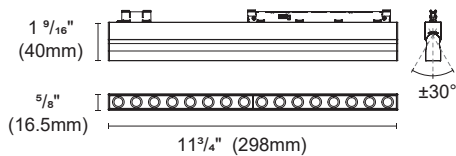

Article number	OZ48-KAHL-8 / OZ48-KAHL-16
Fixture Consumption	8.5W / 16W
Voltage	48 VDC
LED Lumen	913 (lm) / 1709 (lm)
Delivered Lumen	270 (lm) / 514 (lm)
Beam Angle	30°/33° (Lens)
CCT	3000K
CRI	90+
Colour	Body color : Black ☒ White ☐ Baffle color : Black ☒ Crystal ☐ Gold ☐