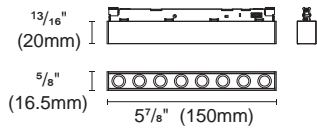

OZ48-K

Accent lighting