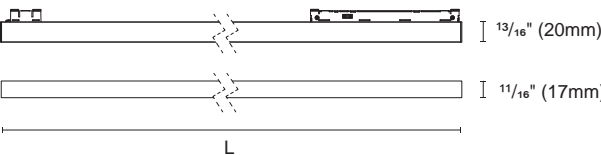

- OZ48-P2HL-3 : 11^{11/16}" (297mm)
- OZ48-P2HL-6 : 23^{1/4}" (590mm)
- OZ48-P2HL-9 : 34^{13/16}" (884mm)