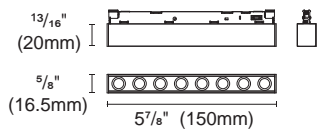

Article number	OZ48-KD-8 / OZ48-KD-16
Fixture Consumption	8.5W / 16W
Voltage	48 VDC
LED Lumen	913 (lm) / 1709 (lm)
Delivered Lumen	548 (lm) / 1047 (lm)
Beam Angle	30°/36° (Lens)
CCT	3000K
CRI	90+
Colour	Body color : Black ☒ White ☐ Baffle color : Black ☒ Crystal ☐