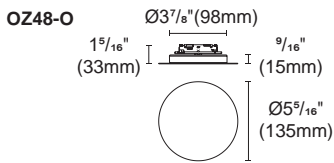

(For OZ48-TSH/OZ48-TLH track)