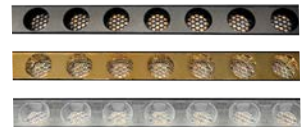

Article number	OZ48-KDHL-8 / OZ48-KDHL-16
Fixture Consumption	8.5W / 16W
Voltage	48 VDC
LED Lumen	913 (lm) / 1709 (lm)
Delivered Lumen	270 (lm) / 514 (lm)
Beam Angle	30°/33° (Lens)
CCT	3000K
CRI	90+
Colour	Body color : Black ☒ White ☐ Baffle color : Black ☒ Crystal ☐ Gold ☐