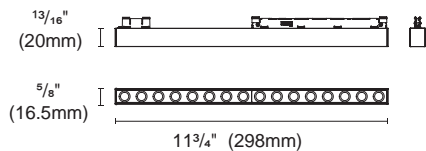

OZ48-K

Accent lighting

Article number	OZ48-KD-8 / OZ48-KD-16
Fixture Consumption	8.5W / 16W
Voltage	48 VDC
LED Lumen	913 (lm) / 1709 (lm)
Delivered Lumen	548 (lm) / 1047 (lm)
Beam Angle	30°/36° (Lens)
CCT	3000K
CRI	90+
Colour	Body color : Black ☒ White ☐ Baffle color : Black ☒ Crystal ☐

Article number	OZ48-KDHL-8 / OZ48-KDHL-16
Fixture Consumption	8.5W / 16W
Voltage	48 VDC
LED Lumen	913 (lm) / 1709 (lm)
Delivered Lumen	270 (lm) / 514 (lm)
Beam Angle	30°/33° (Lens)
CCT	3000K
CRI	90+
Colour	Body color : Black ☒ White ☐ Baffle color : Black ☒ Crystal ☐ Gold ☐