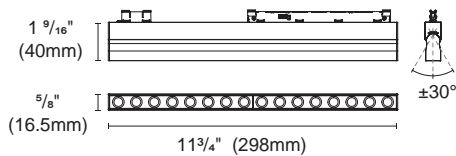

Article number	OZ48-KAHL-8 / OZ48-KAHL-16
Fixture Consumption	8.5W / 16W
Voltage	48 VDC
LED Lumen	913 (lm) / 1709 (lm)
Delivered Lumen	270 (lm) / 514 (lm)
Beam Angle	30°/33° (Lens)
CCT	3000K
CRI	90+
Colour	Body color : Black ☒ White ☐ Baffle color : Black ☒ Crystal ☐ Gold ☐