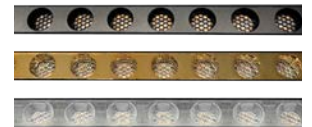

Article number	OZ48-KAHL-8 / OZ48-KAHL-16
Fixture Consumption	8.5W / 16W
Voltage	48 VDC
LED Lumen	913 (lm) / 1709 (lm)
Delivered Lumen	270 (lm) / 514 (lm)
Beam Angle	30°/33° (Lens)
CCT	3000K
CRI	90+
Colour	Body color : Black ☒ White ☐ Baffle color : Black ☒ Crystal ☐ Gold ☐