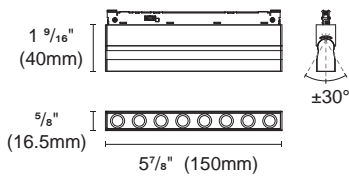

Article number	OZ48-KAHL-8 / OZ48-KAHL-16
Fixture Consumption	8.5W / 16W
Voltage	48 VDC
LED Lumen	913 (lm) / 1709 (lm)
Delivered Lumen	270 (lm) / 514 (lm)
Beam Angle	30°/33° (Lens)
CCT	3000K
CRI	90+
Colour	Body color : Black ☒ White ☐ Baffle color : Black ☒ Crystal ☐ Gold ☐