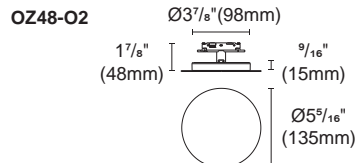

(For OZ48-TSH/OZ48-TLH track)