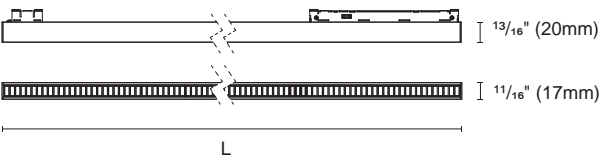

- OZ48-P2L-3 : 11^{11/16}" (297mm)
- OZ48-P2L-6 : 23^{1/4}" (590mm)
- OZ48-P2L-9 : 34^{13/16}" (884mm)