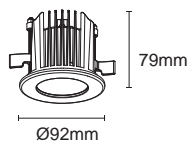

--- honeycomb louver --- Waterproof junction box

IES

Fixed UGR<13  
2118.147

H(m)	D(m)	E(lx)
24°		
1.0	0.42	3387
2.0	0.84	846
3.0	1.26	376
4.0	1.68	211
5.0	2.09	135

 Cut out : 80mm

Fixed UGR<19  
2118.147

H(m)	D(m)	E(lx)
45°		
1.0	0.82	1526
2.0	1.64	381
3.0	2.46	169
4.0	3.28	95
5.0	4.10	61

Colours

Bezel : Black  White

Article number	LED Consumption	Current	LED Lumen	Delivered Lumen	Beam Angle	CCT	CRI
 2118.148-HE	15W	450 mA	2445 lm	1845 lm	45°/60° (Reflector)	3000K	90+

Dimmable

Optional Accessory

--- Waterproof junction box

IES

Fixed UGR<19

2118.148-HE

H(m)	D(m)	E(lx)
45°		
1.0	0.85	3084
2.0	1.71	771
3.0	2.56	342
4.0	3.42	192
5.0	4.27	123

 Cut out : 110mm

Fixed UGR<19

2118.148-HE

### IES

Fixed UGR<16

2318.185-HE

H(m)	D(m)	E(lx)
48°		
1.0	0.90	4734
2.0	1.80	1183
3.0	2.70	526
4.0	3.61	295
5.0	4.51	189

 Cut out : 130mm

Fixed UGR<19

2318.185-HE

H(m)	D(m)	E(lx)
66°		
1.0	1.29	2722
2.0	2.58	680
3.0	3.87	302
4.0	5.17	170
5.0	6.46	108