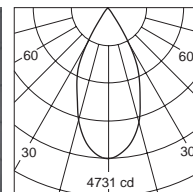

H(m)	D(m)	E(lx)
60°		
1.0	1.12	2241
2.0	2.23	560
3.0	3.35	249
4.0	4.47	140
5.0	5.58	89

### Colours

Bezel : Black  White

Article number	LED Consumption	Current	LED Lumen	Delivered Lumen	Beam Angle	CCT	CRI
 2318.185-HE	25W	750 mA	4076 lm	2979 lm	48°/66° (Reflector)	3000K	90+

### IES

Fixed UGR<16

2318.185-HE

H(m)	D(m)	E(lx)
48°		
1.0	0.90	4734
2.0	1.80	1183
3.0	2.70	526
4.0	3.61	295
5.0	4.51	189

 Cut out : 130mm

Fixed UGR<19

2318.185-HE

H(m)	D(m)	E(lx)
66°		
1.0	1.29	2722
2.0	2.58	680
3.0	3.87	302
4.0	5.17	170
5.0	6.46	108