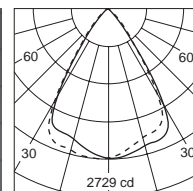

H(m)	D(m)	E(lx)
60°		
1.0	1.12	2241
2.0	2.23	560
3.0	3.35	249
4.0	4.47	140
5.0	5.58	89

### Colours

Bezel : Black  White

Article number	LED Consumption	Current	LED Lumen	Delivered Lumen	Beam Angle	CCT	CRI
 2318.185-HE	25W	750 mA	4076 lm	2979 lm	48°/66° (Reflector)	3000K	90+

### IES

Fixed UGR<16

2318.185-HE

H(m)	D(m)	E(lx)
48°		
1.0	0.90	4734
2.0	1.80	1183
3.0	2.70	526
4.0	3.61	295
5.0	4.51	189

 Cut out : 130mm

Fixed UGR<19

2318.185-HE

H(m)	D(m)	E(lx)
66°		
1.0	1.29	2722
2.0	2.58	680
3.0	3.87	302
4.0	5.17	170
5.0	6.46	108