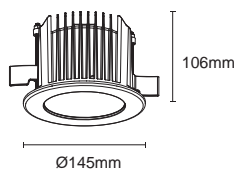

H(m)	D(m)	E(lx)
60°		
1.0	1.12	2241
2.0	2.23	560
3.0	3.35	249
4.0	4.47	140
5.0	5.58	89

### IES

Fixed UGR<16

2318.185-HE

H(m)	D(m)	E(lx)
48°		
1.0	0.90	4734
2.0	1.80	1183
3.0	2.70	526
4.0	3.61	295
5.0	4.51	189

 Cut out : 130mm

Fixed UGR<19

2318.185-HE

H(m)	D(m)	E(lx)
66°		
1.0	1.29	2722
2.0	2.58	680
3.0	3.87	302
4.0	5.17	170
5.0	6.46	108