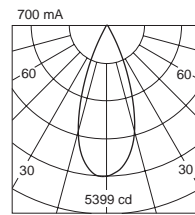

H(m)	D(m)	E(lx)
38°		
1.0	0.71	5385
2.0	1.42	1346
3.0	2.14	598
4.0	2.85	336
5.0	3.56	215

50°

Spotlight

2319.200-UA-700