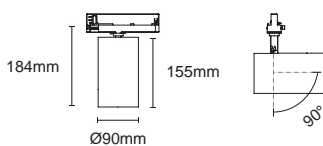

2319.221-UA-1050
2319.221-UA-1050-DA