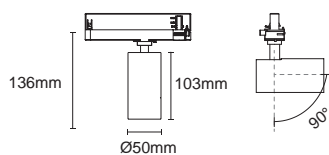

Optional Accessory