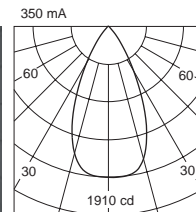

Spotlight

2319.200-AD3-350
2319.200-AD3-D-350

H(m)	D(m)	E(lx)
50°		
1.0	0.92	1886
2.0	1.84	471
3.0	2.77	209
4.0	3.69	117
5.0	4.61	75