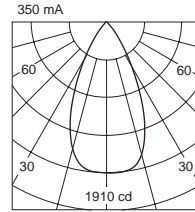

H(m)	D(m)	E(lx)
50°		
1.0	0.92	1886
2.0	1.84	471
3.0	2.77	209
4.0	3.69	117
5.0	4.61	75

20°

Spotlight

2319.200-UA-700