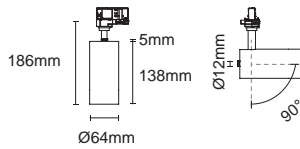

### IES

Spotlight  
2319.200-AD3-1200

2319.200-AD3-D-350  
 2319.200-AD3-D-500  
 2319.200-AD3-CT-250

IES

**Spotlight**

2319.200-AD3-350  
 2319.200-AD3-D-350

| H(m) | D(m) | E(lx) |
|------|------|-------|
| 20°  |      |       |
| 1.0  | 0.34 | 7449  |
| 2.0  | 0.69 | 1862  |
| 3.0  | 1.03 | 827   |
| 4.0  | 1.37 | 465   |
| 5.0  | 1.72 | 298   |