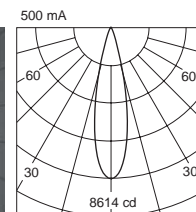

Spotlight

2319.200-AD3-500
2319.200-AD3-D-500

H(m)	D(m)	E(lx)
25°		
1.0	0.42	8616
2.0	0.84	2154
3.0	1.25	957
4.0	1.67	538
5.0	2.09	344