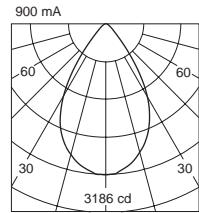

60°

Spotlight
2319.221-AD3-900

H(m)	D(m)	E(lx)
60°		
1.0	1.22	3182
2.0	2.44	795
3.0	3.66	353
4.0	4.88	198
5.0	6.11	127