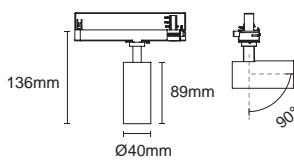

Optional Accessory