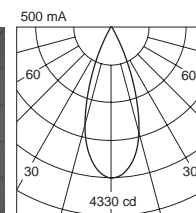

Spotlight

2319.200-AD3-500
2319.200-AD3-D-500

H(m)	D(m)	E(lx)
38°		
1.0	0.69	4328
2.0	1.38	1082
3.0	2.07	480
4.0	2.75	270
5.0	3.44	173