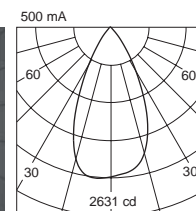

Spotlight

2319.200-AD3-500
2319.200-AD3-D-500

H(m)	D(m)	E(lx)
50°		
1.0	0.94	2607
2.0	1.87	651
3.0	2.81	289
4.0	3.75	162
5.0	4.68	104