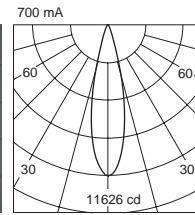

H(m)	D(m)	E(lx)
25°		
1.0	0.43	11629
2.0	0.86	2907
3.0	1.28	1292
4.0	1.71	726
5.0	2.14	465

38°

Spotlight

2319.200-UA-700