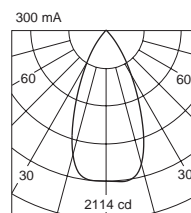

| H(m)       | D(m) | E(lx) |
|------------|------|-------|
| <b>18°</b> |      |       |
| 1.0        | 0.32 | 10442 |
| 2.0        | 0.65 | 2610  |
| 3.0        | 0.97 | 1160  |
| 4.0        | 1.30 | 652   |
| 5.0        | 1.62 | 417   |

 **24°**

Spotlight  
2319.209-UA-300-HE

| H(m)       | D(m) | E(lx) |
|------------|------|-------|
| <b>24°</b> |      |       |
| 1.0        | 0.42 | 7151  |
| 2.0        | 0.84 | 1788  |
| 3.0        | 1.27 | 794   |
| 4.0        | 1.69 | 447   |
| 5.0        | 2.11 | 286   |

 **36°**

Spotlight  
2319.209-UA-300-HE

| H(m)       | D(m) | E(lx) |
|------------|------|-------|
| <b>36°</b> |      |       |
| 1.0        | 0.70 | 3385  |
| 2.0        | 1.41 | 846   |
| 3.0        | 2.12 | 376   |
| 4.0        | 2.82 | 211   |
| 5.0        | 3.53 | 135   |

 **50°**

Spotlight  
2319.209-UA-300-HE

| H(m)       | D(m) | E(lx) |
|------------|------|-------|
| <b>50°</b> |      |       |
| 1.0        | 0.89 | 2094  |
| 2.0        | 1.78 | 523   |
| 3.0        | 2.67 | 232   |
| 4.0        | 3.57 | 130   |
| 5.0        | 4.46 | 83    |