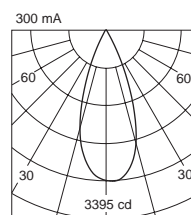

| H(m)       | D(m) | E(lx) |
|------------|------|-------|
| <b>18°</b> |      |       |
| 1.0        | 0.32 | 10442 |
| 2.0        | 0.65 | 2610  |
| 3.0        | 0.97 | 1160  |
| 4.0        | 1.30 | 652   |
| 5.0        | 1.62 | 417   |

 **24°**

Spotlight  
2319.209-UA-300-HE

| H(m)       | D(m) | E(lx) |
|------------|------|-------|
| <b>24°</b> |      |       |
| 1.0        | 0.42 | 7151  |
| 2.0        | 0.84 | 1788  |
| 3.0        | 1.27 | 794   |
| 4.0        | 1.69 | 447   |
| 5.0        | 2.11 | 286   |

 **36°**

Spotlight  
2319.209-UA-300-HE

| H(m)       | D(m) | E(lx) |
|------------|------|-------|
| <b>36°</b> |      |       |
| 1.0        | 0.70 | 3385  |
| 2.0        | 1.41 | 846   |
| 3.0        | 2.12 | 376   |
| 4.0        | 2.82 | 211   |
| 5.0        | 3.53 | 135   |