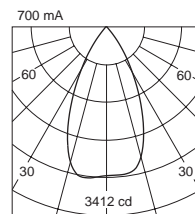

H(m)	D(m)	E(lx)
50°		
1.0	0.94	3311
2.0	1.89	827
3.0	2.83	367
4.0	3.78	206
5.0	4.72	132