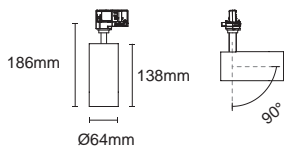

Colours

Body : Black ☒ White ☐

Baffle : Black ☒ White ☐

Type	Article number	LED Consumption	Voltage	Current	LED Lumen	Delivered Lumen	Beam Angle	CCT	CRI				
	2319.200-AD3-1200	4W	AC 100-277V	1200 mA	235 lm	187 lm	4° (Lens)	3000K	90+				
	2319.200-AD3-350	12W	AC 100-277V	350 mA	1454 lm	1342 lm	20°/25°/38°/50° (Lens)	3000K	90+				
	2319.200-AD3-500	17W	AC 100-277V	500 mA	2004 lm	1860 lm	20°/25°/38°/50° (Lens)	3000K	90+				
	2319.200-AD3-350-DA	12W	AC 100-277V	350 mA	1454 lm	1342 lm	20°/25°/38°/50° (Lens)	3000K	90+				
	2319.200-AD3-500-DA	17W	AC 100-277V	500 mA	2004 lm	1860 lm	20°/25°/38°/50° (Lens)	3000K	90+				
	2319.200-AD3-D-350	12W	AC 100-277V	350 mA	1454 lm	1342 lm	20°/25°/38°/50° (Lens)	3000K	90+				
	2319.200-AD3-D-500	17W	AC 100-277V	500 mA	2004 lm	1860 lm	20°/25°/38°/50° (Lens)	3000K	90+				
	2319.200-AD3-CT-250	8W	AC 100-277V	250 mA	1064 lm	-	20°/25°/38°/50° (Lens)	(5 CCT)	90+				

27-30-35-40-50

- 2319.200-AD3-1200
- 2319.200-AD3-350
- 2319.200-AD3-500
- 2319.200-AD3-350-DA
- 2319.200-AD3-500-DA