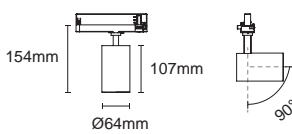

Colours

Body : Black ☒ White ☐

Baffle : Black ☒ White ☐

Type	Article number	LED Consumption	Voltage	Current	LED Lumen	Delivered Lumen	Beam Angle	CCT	CRI
	2319.209-UA-300-HE	10W	AC 220-240V	300 mA	1635 lm	1449 lm	18°/24°/36°/50°(Lens)	4000K	90
	2319.200-UA-400-HE	14W	AC 220-240V	400 mA	2106 lm	1921 lm	18°/24°/36°/50°(Lens)	4000K	90
	2319.200-UA-700-HE	26W	AC 220-240V	700 mA	3476 lm	3009 lm	18°/24°/36°/50°(Lens)	4000K	90

2319.209-UA-300-HE