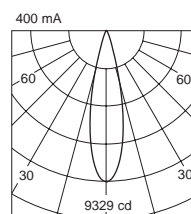

 **50°**

Spotlight  
2319.209-UA-300-HE

| H(m)       | D(m) | E(lx) |
|------------|------|-------|
| <b>50°</b> |      |       |
| 1.0        | 0.89 | 2094  |
| 2.0        | 1.78 | 523   |
| 3.0        | 2.67 | 232   |
| 4.0        | 3.57 | 130   |
| 5.0        | 4.46 | 83    |

 **18°**

Spotlight  
2319.200-UA-400-HE

| H(m)       | D(m) | E(lx) |
|------------|------|-------|
| <b>18°</b> |      |       |
| 1.0        | 0.33 | 13770 |
| 2.0        | 0.65 | 3443  |
| 3.0        | 0.98 | 1530  |
| 4.0        | 1.31 | 860   |
| 5.0        | 1.63 | 550   |

 **24°**

Spotlight  
2319.200-UA-400-HE

| H(m)       | D(m) | E(lx) |
|------------|------|-------|
| <b>24°</b> |      |       |
| 1.0        | 0.43 | 9333  |
| 2.0        | 0.85 | 2333  |
| 3.0        | 1.28 | 1037  |
| 4.0        | 1.70 | 583   |
| 5.0        | 2.12 | 373   |