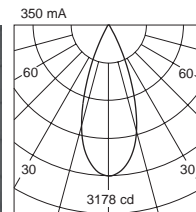

Spotlight

2319.200-AD3-350
2319.200-AD3-D-350

H(m)	D(m)	E(lx)
38°		
1.0	0.70	3175
2.0	1.39	793
3.0	2.09	352
4.0	2.78	198
5.0	3.48	127