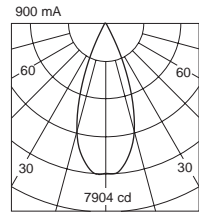

40°

Spotlight
2319.221-AD3-900

H(m)	D(m)	E(lx)
40°		
1.0	0.72	7888
2.0	1.44	1972
3.0	2.16	876
4.0	2.88	493
5.0	3.60	315