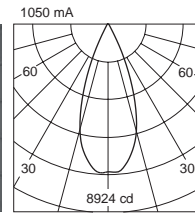

H(m)	D(m)	E(lx)
40°		
1.0	0.72	8905
2.0	1.44	2226
3.0	2.16	989
4.0	2.88	556
5.0	3.60	356