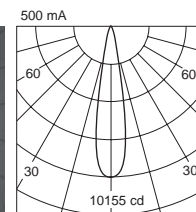

Spotlight

2319.200-AD3-500
2319.200-AD3-D-500

H(m)	D(m)	E(lx)
20°		
1.0	0.34	10148
2.0	0.68	2537
3.0	1.02	1128
4.0	1.36	634
5.0	1.70	405