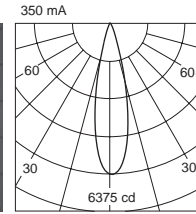

Spotlight

2319.200-AD3-350
2319.200-AD3-D-350

H(m)	D(m)	E(lx)
25°		
1.0	0.42	6371
2.0	0.84	1593
3.0	1.26	707
4.0	1.68	398
5.0	2.10	254