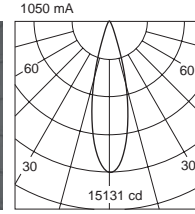

H(m)	D(m)	E(lx)
25°		
1.0	0.47	15103
2.0	0.94	3776
3.0	1.40	1678
4.0	1.87	943
5.0	2.34	604