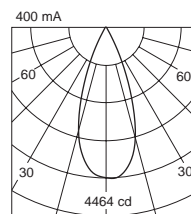

 **18°**

Spotlight  
2319.200-UA-400-HE

| H(m)       | D(m) | E(lx) |
|------------|------|-------|
| <b>18°</b> |      |       |
| 1.0        | 0.33 | 13770 |
| 2.0        | 0.65 | 3443  |
| 3.0        | 0.98 | 1530  |
| 4.0        | 1.31 | 860   |
| 5.0        | 1.63 | 550   |

 **24°**

Spotlight  
2319.200-UA-400-HE

| H(m)       | D(m) | E(lx) |
|------------|------|-------|
| <b>24°</b> |      |       |
| 1.0        | 0.43 | 9333  |
| 2.0        | 0.85 | 2333  |
| 3.0        | 1.28 | 1037  |
| 4.0        | 1.70 | 583   |
| 5.0        | 2.12 | 373   |

 **36°**

Spotlight  
2319.200-UA-400-HE

| H(m)       | D(m) | E(lx) |
|------------|------|-------|
| <b>36°</b> |      |       |
| 1.0        | 0.71 | 4452  |
| 2.0        | 1.42 | 1113  |
| 3.0        | 2.13 | 494   |
| 4.0        | 2.83 | 278   |
| 5.0        | 3.54 | 178   |