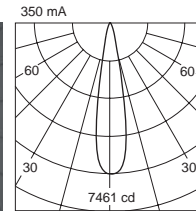

### IES

Spotlight  
2319.200-AD3-1200

2319.200-AD3-D-350  
 2319.200-AD3-D-500  
 2319.200-AD3-CT-250

IES

**Spotlight**

2319.200-AD3-350  
 2319.200-AD3-D-350

| H(m) | D(m) | E(lx) |
|------|------|-------|
| 20°  |      |       |
| 1.0  | 0.34 | 7449  |
| 2.0  | 0.69 | 1862  |
| 3.0  | 1.03 | 827   |
| 4.0  | 1.37 | 465   |
| 5.0  | 1.72 | 298   |