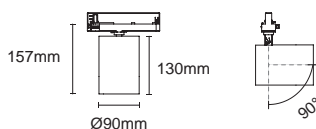

Optional Accessory