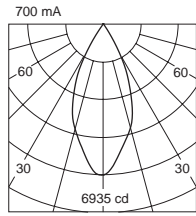

45°

Spotlight

2319.223-UA-700-HE

H(m)	D(m)	E(lx)
45°		
1.0	0.80	6940
2.0	1.61	1735
3.0	2.41	771
4.0	3.21	433
5.0	4.02	277