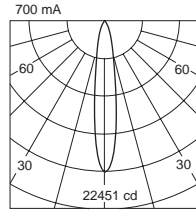

16°

Spotlight

2319.223-UA-700-HE

H(m)	D(m)	E(lx)
16°		
1.0	0.28	22473
2.0	0.57	5618
3.0	0.85	2497
4.0	1.14	1405
5.0	1.42	898