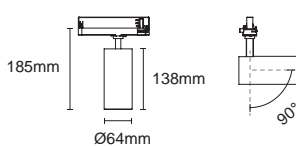

2319.200-UA-400-HE
2319.200-UA-700-HE