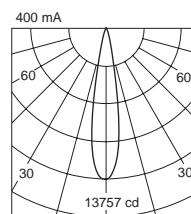

 **36°**

Spotlight  
2319.209-UA-300-HE

| H(m)       | D(m) | E(lx) |
|------------|------|-------|
| <b>36°</b> |      |       |
| 1.0        | 0.70 | 3385  |
| 2.0        | 1.41 | 846   |
| 3.0        | 2.12 | 376   |
| 4.0        | 2.82 | 211   |
| 5.0        | 3.53 | 135   |

 **50°**

Spotlight  
2319.209-UA-300-HE

| H(m)       | D(m) | E(lx) |
|------------|------|-------|
| <b>50°</b> |      |       |
| 1.0        | 0.89 | 2094  |
| 2.0        | 1.78 | 523   |
| 3.0        | 2.67 | 232   |
| 4.0        | 3.57 | 130   |
| 5.0        | 4.46 | 83    |

 **18°**

Spotlight  
2319.200-UA-400-HE

| H(m)       | D(m) | E(lx) |
|------------|------|-------|
| <b>18°</b> |      |       |
| 1.0        | 0.33 | 13770 |
| 2.0        | 0.65 | 3443  |
| 3.0        | 0.98 | 1530  |
| 4.0        | 1.31 | 860   |
| 5.0        | 1.63 | 550   |