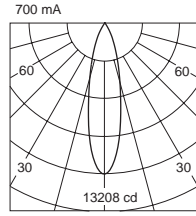

 **25°**

Spotlight

2319.223-UA-700-HE

| H(m) | D(m) | E(lx) |
|------|------|-------|
| 25°  |      |       |
| 1.0  | 0.43 | 13249 |
| 2.0  | 0.86 | 3312  |
| 3.0  | 1.29 | 1472  |
| 4.0  | 1.72 | 828   |
| 5.0  | 2.15 | 529   |