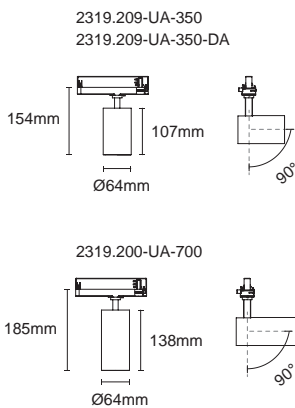

UA

Colours

Body : Black ☒ White ☐

Baffle : Black ☒ White ☐

Type	Article number	LED Consumption	Voltage	Current	LED Lumen	Delivered Lumen	Beam Angle	CCT	CRI
	2319.209-UA-350	12W	AC 220-240V	350 mA	1454 lm	1342 lm	20°/25°/38°/50°(Lens)	3000K	90+
	2319.200-UA-700	25W	AC 220-240V	700 mA	2681 lm	2416 lm	20°/25°/38°/50°(Lens)	3000K	90+

	2319.209-UA-350-DA	12W	AC 220-240V	350 mA	1454 lm	1342 lm	20°/25°/38°/50°(Lens)	3000K	90+

Optional Accessory