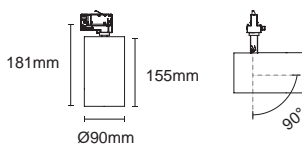

Optional Accessory