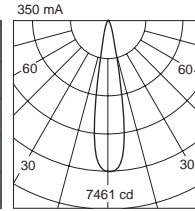

2319.209-UA-350

| H(m) | D(m) | E(lx) |
|------|------|-------|
| 20°  |      |       |
| 1.0  | 0.34 | 7449  |
| 2.0  | 0.69 | 1862  |
| 3.0  | 1.03 | 827   |
| 4.0  | 1.37 | 465   |
| 5.0  | 1.72 | 298   |