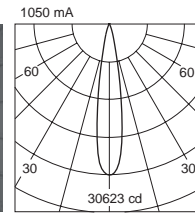

### Optional Accessory

S-012  
Long snoot

S-013  
Asymmetrical snoot

SG-007  
Striped glass

H-002  
Honeycomb louver

Spotlight  
2319.221-UA

| H(m) | D(m) | E(lx) |
|------|------|-------|
| 17°  |      |       |
| 1.0  | 0.31 | 30561 |
| 2.0  | 0.62 | 7640  |
| 3.0  | 0.93 | 3396  |
| 4.0  | 1.23 | 1910  |
| 5.0  | 1.54 | 1222  |