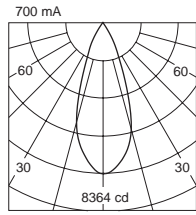

38°

Spotlight

2319.223-UA-700-HE

H(m)	D(m)	E(lx)
38°		
1.0	0.68	8362
2.0	1.36	2091
3.0	2.05	929
4.0	2.73	522
5.0	3.41	334