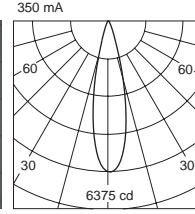

H(m)	D(m)	E(lx)
25°		
1.0	0.42	6371
2.0	0.84	1593
3.0	1.26	707
4.0	1.68	398
5.0	2.10	254

38°

Spotlight

2319.209-UA-350