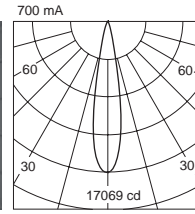

50°

Spotlight

2319.209-UA-350

| H(m) | D(m) | E(lx) |
|------|------|-------|
| 50°  |      |       |
| 1.0  | 0.92 | 1886  |
| 2.0  | 1.84 | 471   |
| 3.0  | 2.77 | 209   |
| 4.0  | 3.69 | 117   |
| 5.0  | 4.61 | 75    |

20°

Spotlight

2319.200-UA-700

| H(m) | D(m) | E(lx) |
|------|------|-------|
| 20°  |      |       |
| 1.0  | 0.34 | 17073 |
| 2.0  | 0.67 | 4268  |
| 3.0  | 1.01 | 1897  |
| 4.0  | 1.34 | 1067  |
| 5.0  | 1.68 | 682   |