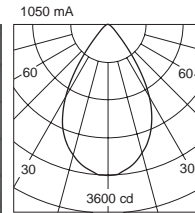

H(m)	D(m)	E(lx)
60°		
1.0	1.22	3586
2.0	2.44	896
3.0	3.66	398
4.0	4.88	224
5.0	6.09	143