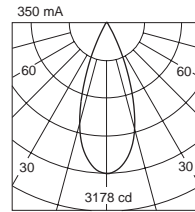

H(m)	D(m)	E(lx)
38°		
1.0	0.70	3175
2.0	1.39	793
3.0	2.09	352
4.0	2.78	198
5.0	3.48	127

50°

Spotlight

2319.209-UA-350