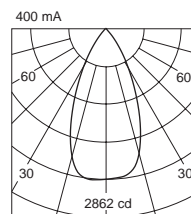

 **24°**

Spotlight  
2319.200-UA-400-HE

| H(m)       | D(m) | E(lx) |
|------------|------|-------|
| <b>24°</b> |      |       |
| 1.0        | 0.43 | 9333  |
| 2.0        | 0.85 | 2333  |
| 3.0        | 1.28 | 1037  |
| 4.0        | 1.70 | 583   |
| 5.0        | 2.12 | 373   |

 **36°**

Spotlight  
2319.200-UA-400-HE

| H(m)       | D(m) | E(lx) |
|------------|------|-------|
| <b>36°</b> |      |       |
| 1.0        | 0.71 | 4452  |
| 2.0        | 1.42 | 1113  |
| 3.0        | 2.13 | 494   |
| 4.0        | 2.83 | 278   |
| 5.0        | 3.54 | 178   |

 **50°**

Spotlight  
2319.200-UA-400-HE

| H(m)       | D(m) | E(lx) |
|------------|------|-------|
| <b>50°</b> |      |       |
| 1.0        | 0.89 | 2842  |
| 2.0        | 1.76 | 710   |
| 3.0        | 2.66 | 315   |
| 4.0        | 3.55 | 177   |
| 5.0        | 4.44 | 113   |