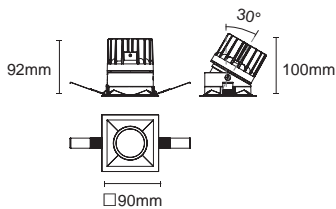

Adjustable

2218.164-LEE-19-HE
2218.226A-LEE-19-HE

H(m)	D(m)	E(lx)
24°		
1.0	0.43	7528
2.0	0.86	1882
3.0	1.29	836
4.0	1.72	470
5.0	2.15	301

Adjustable

2218.164-LEE-19-HE
2218.226A-LEE-19-HE

H(m)	D(m)	E(lx)
40°		
1.0	0.73	3081
2.0	1.47	770
3.0	2.20	342
4.0	2.94	192
5.0	3.67	123

Adjustable

2218.164-LEE-19-HE
2218.226A-LEE-19-HE

H(m)	D(m)	E(lx)
55°		
1.0	1.03	1532
2.0	2.07	383
3.0	3.10	170
4.0	4.14	95
5.0	5.17	61

Cut out : 80X80mm (Trim)

Cut out : 82X82mm (Trimless)