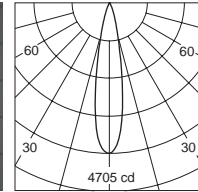

H(m)	D(m)	E(lx)
20°		
1.0	0.35	4709
2.0	0.70	1177
3.0	1.05	523
4.0	1.39	294
5.0	1.74	188

Adjustable

2214.412-1-ACOT-97
2314.401-1-ACOT-97