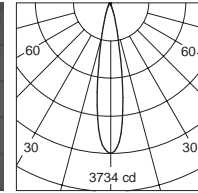

IES

18°

Adjustable

2218.510-ACOT-96
2218.240F-ACOT-96

H(m)	D(m)	E(lx)
18°		
1.0	0.33	3738
2.0	0.66	934
3.0	0.99	415
4.0	1.32	233
5.0	1.65	149

25°

Adjustable

2218.510-ACOT-96
2218.240F-ACOT-96