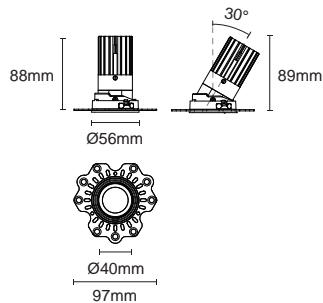

Article number	LED Consumption	Current	LED Lumen	Delivered Lumen	Beam Angle	CCT	CRI
Trim							
 2218.510-ACOT-96	7W	350 mA	656 lm	563 lm	18°/25°/40°/55° (Lens)	3000K	90+
 2218.510-LEE-18	10W	800 mA	774 lm	-	15° (Lens)	3000K	90+
2218.510-ACOT-97	10W	250 mA	913 lm	774 lm	20°/28°/40°/55° (Lens)	3000K	90+
2218.510-ACOT-97-DW	10W	250 mA	14-611 lm	-	20°/28°/40°/55° (Lens)	1800-3000K	90+
2218.510-ACOT-97-WCW	10W	250 mA	740-951 lm	-	20°/28°/40°/55° (Lens)	2700-6500K	90+
Trimless							
 2218.240F-ACOT-96	7W	350 mA	656 lm	563 lm	18°/25°/40°/55° (Lens)	3000K	90+
 2218.240F-LEE-18	10W	800 mA	774 lm	-	15° (Lens)	3000K	90+
2218.240F-ACOT-97	10W	250 mA	913 lm	774 lm	20°/28°/40°/55° (Lens)	3000K	90+
2218.240F-ACOT-97-DW	10W	250 mA	14-611 lm	-	20°/28°/40°/55° (Lens)	1800-3000K	90+
2218.240F-ACOT-97-WCW	10W	250 mA	740-951 lm	-	20°/28°/40°/55° (Lens)	2700-6500K	90+

Dimmable

Optional Accessory

ACHO-18
honeycomb louver
+PC sheet

SG-002
Striped Glass

Cut out : 54mm (Trim)

Cut out : 54mm (Trim)

Cut out : 60mm (Trimless)

Cut out : 60mm (Trimless)

H(m)	D(m)	E(lx)
25°		
1.0	0.47	2502
2.0	0.94	625
3.0	1.42	278
4.0	1.89	156
5.0	2.36	100

40°

Adjustable

2218.510-ACOT-96
2218.240F-ACOT-96

H(m)	D(m)	E(lx)
40°		
1.0	0.73	1192
2.0	1.46	298
3.0	2.19	132
4.0	2.92	74
5.0	3.65	47