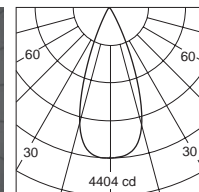

Adjustable

2218.162-LEE-19-HE
2218.224F-LEE-19-HE

H(m)	D(m)	E(lx)
24°		
1.0	0.43	6900
2.0	0.87	1725
3.0	1.30	766
4.0	1.74	431
5.0	2.17	276

Adjustable

2218.162-LEE-19-HE
2218.224F-LEE-19-HE

H(m)	D(m)	E(lx)
40°		
1.0	0.73	3089
2.0	1.47	772
3.0	2.20	343
4.0	2.93	193
5.0	3.67	123

Adjustable

2218.162-LEE-19-HE
2218.224F-LEE-19-HE

H(m)	D(m)	E(lx)
55°		
1.0	1.03	1530
2.0	2.05	382
3.0	3.08	170
4.0	4.11	95
5.0	5.13	61

⌀90mm
Cut out : 80mm (Trim)

⌀149mm
Cut out : 92mm (Trimless)

STARLUX-88 Square-Adjustable