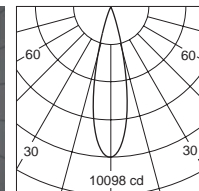

Adjustable

2218.162-LEE-19-HE
2218.224F-LEE-19-HE

H(m)	D(m)	E(lx)
24°		
1.0	0.43	6900
2.0	0.87	1725
3.0	1.30	766
4.0	1.74	431
5.0	2.17	276