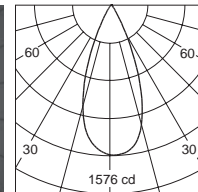

H(m)	D(m)	E(lx)
40°		
1.0	0.75	1571
2.0	1.49	392
3.0	2.24	174
4.0	2.98	98
5.0	3.73	62

Adjustable

2214.412-1-ACOT-97
2314.401-1-ACOT-97