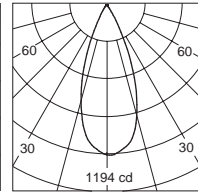

IES

18°

Adjustable

2218.510-ACOT-96
2218.240F-ACOT-96

H(m)	D(m)	E(lx)
18°		
1.0	0.33	3738
2.0	0.66	934
3.0	0.99	415
4.0	1.32	233
5.0	1.65	149

25°

Adjustable

2218.510-ACOT-96
2218.240F-ACOT-96

H(m)	D(m)	E(lx)
25°		
1.0	0.47	2502
2.0	0.94	625
3.0	1.42	278
4.0	1.89	156
5.0	2.36	100

40°

Adjustable

2218.510-ACOT-96
2218.240F-ACOT-96

H(m)	D(m)	E(lx)
40°		
1.0	0.73	1192
2.0	1.46	298
3.0	2.19	132
4.0	2.92	74
5.0	3.65	47