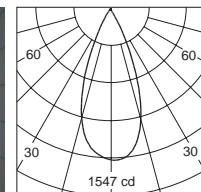

H(m)	D(m)	E(lx)
40°		
1.0	0.75	1546
2.0	1.51	386
3.0	2.26	171
4.0	3.02	96
5.0	3.77	61

Adjustable

2218.511-ACOT-97
2218.241F-ACOT-97