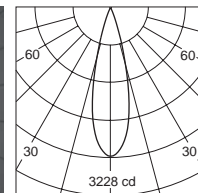

H(m)	D(m)	E(lx)
28°		
1.0	0.49	3227
2.0	0.98	806
3.0	1.47	358
4.0	1.96	201
5.0	2.45	129

40°

Adjustable

2218.510-ACOT-97
2218.240F-ACOT-97