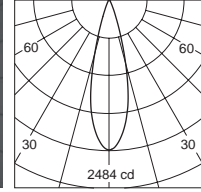

IES

Adjustable

2218.511-ACOT-96
2218.241F-ACOT-96

H(m)	D(m)	E(lx)
18°		
1.0	0.33	3743
2.0	0.66	935
3.0	1.99	415
4.0	1.32	233
5.0	1.65	149

Adjustable

2218.511-ACOT-96
2218.241F-ACOT-96

H(m)	D(m)	E(lx)
25°		
1.0	0.47	2485
2.0	0.94	621
3.0	1.42	276
4.0	1.89	155
5.0	2.36	99