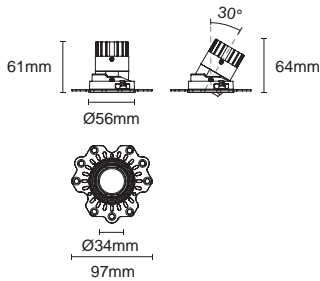

Bezel : Black White

Baffle : Black White

Article number	LED Consumption	Current	LED Lumen	Delivered Lumen	Beam Angle	CCT	CRI
Trim							
 2218.511-ACOT-96	7W	350 mA	656 lm	556 lm	18°/25°/40°/55° (Lens)	3000K	90+
 2218.511-LEE-18	10W	800 mA	774 lm	-	15° (Lens)	3000K	90+
2218.511-ACOT-97	10W	250 mA	913 lm	756 lm	20°/28°/40°/55° (Lens)	3000K	90+
2218.511-ACOT-97-DW	10W	250 mA	14-611 lm	-	20°/28°/40°/55° (Lens)	1800-3000K	90+
2218.511-ACOT-97-WCW	10W	250 mA	740-951 lm	-	20°/28°/40°/55° (Lens)	2700-6500K	90+
Trimless							
 2218.241F-ACOT-96	7W	350 mA	656 lm	556 lm	18°/25°/40°/55° (Lens)	3000K	90+
 2218.241F-LEE-18	10W	800 mA	774 lm	-	15° (Lens)	3000K	90+
2218.241F-ACOT-97	10W	250 mA	913 lm	756 lm	20°/28°/40°/55° (Lens)	3000K	90+
2218.241F-ACOT-97-DW	10W	250 mA	14-611 lm	-	20°/28°/40°/55° (Lens)	1800-3000K	90+
2218.241F-ACOT-97-WCW	10W	250 mA	740-951 lm	-	20°/28°/40°/55° (Lens)	2700-6500K	90+

Dimmable

Optional Accessory

ACHO-18
honeycomb louver
+PC sheet

SG-002
Striped Glass

Ⓢ Cut out : 54mm (Trim)

Ⓢ Cut out : 54mm (Trim)

Ⓢ Cut out : 60mm (Trimless)

Ⓢ Cut out : 60mm (Trimless)

IES

Adjustable

2218.511-ACOT-96
2218.241F-ACOT-96

H(m)	D(m)	E(lx)
18°		
1.0	0.33	3743
2.0	0.66	935
3.0	1.99	415
4.0	1.32	233
5.0	1.65	149

Adjustable

2218.511-ACOT-96
2218.241F-ACOT-96

H(m)	D(m)	E(lx)
25°		
1.0	0.47	2485
2.0	0.94	621
3.0	1.42	276
4.0	1.89	155
5.0	2.36	99