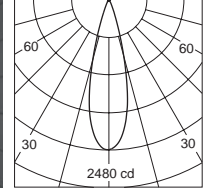

IES

18°

Adjustable

2214.411-1-ACOT-96
2314.400-1-ACOT-96

H(m)	D(m)	E(lx)
18°		
1.0	0.33	3753
2.0	0.66	938
3.0	0.99	417
4.0	1.32	234
5.0	1.65	150

25°

Adjustable

2214.411-1-ACOT-96
2314.400-1-ACOT-96

H(m)	D(m)	E(lx)
25°		
1.0	0.47	2478
2.0	0.95	619
3.0	1.42	275
4.0	1.89	154
5.0	2.36	99

40°

Adjustable

2214.411-1-ACOT-96
2314.400-1-ACOT-96

H(m)	D(m)	E(lx)
40°		
1.0	0.73	1191
2.0	1.46	297
3.0	2.20	132
4.0	2.93	74
5.0	3.66	47