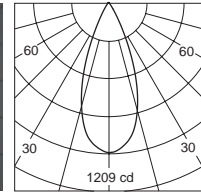

H(m)	D(m)	E(lx)
40°		
1.0	0.73	1219
2.0	1.46	304
3.0	2.19	135
4.0	2.92	76
5.0	3.65	48

Adjustable

2218.511-ACOT-96
2218.241F-ACOT-96