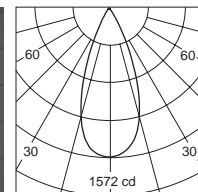

28°

Adjustable

2218.510-ACOT-97
2218.240F-ACOT-97

H(m)	D(m)	E(lx)
28°		
1.0	0.49	3227
2.0	0.98	806
3.0	1.47	358
4.0	1.96	201
5.0	2.45	129

40°

Adjustable

2218.510-ACOT-97
2218.240F-ACOT-97

H(m)	D(m)	E(lx)
40°		
1.0	0.75	1570
2.0	1.49	392
3.0	2.24	174
4.0	2.99	98
5.0	3.73	62