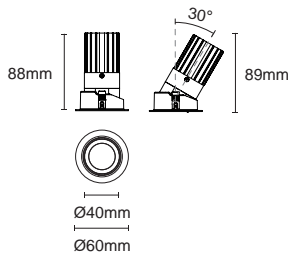

Article number	LED Consumption	Current	LED Lumen	Delivered Lumen	Beam Angle	CCT	CRI
Trim							
 2218.510-ACOT-96	7W	350 mA	656 lm	563 lm	18°/25°/40°/55° (Lens)	3000K	90+
 2218.510-LEE-18	10W	800 mA	774 lm	-	15° (Lens)	3000K	90+
2218.510-ACOT-97	10W	250 mA	913 lm	774 lm	20°/28°/40°/55° (Lens)	3000K	90+
2218.510-ACOT-97-DW	10W	250 mA	14-611 lm	-	20°/28°/40°/55° (Lens)	1800-3000K	90+
2218.510-ACOT-97-WCW	10W	250 mA	740-951 lm	-	20°/28°/40°/55° (Lens)	2700-6500K	90+
Trimless							
 2218.240F-ACOT-96	7W	350 mA	656 lm	563 lm	18°/25°/40°/55° (Lens)	3000K	90+
 2218.240F-LEE-18	10W	800 mA	774 lm	-	15° (Lens)	3000K	90+
2218.240F-ACOT-97	10W	250 mA	913 lm	774 lm	20°/28°/40°/55° (Lens)	3000K	90+
2218.240F-ACOT-97-DW	10W	250 mA	14-611 lm	-	20°/28°/40°/55° (Lens)	1800-3000K	90+
2218.240F-ACOT-97-WCW	10W	250 mA	740-951 lm	-	20°/28°/40°/55° (Lens)	2700-6500K	90+

Dimmable

Optional Accessory

ACHO-18
honeycomb louver
+PC sheet

SG-002
Striped Glass

Cut out : 54mm (Trim)

Cut out : 54mm (Trim)

Cut out : 60mm (Trimless)

Cut out : 60mm (Trimless)

H(m)	D(m)	E(lx)
25°		
1.0	0.47	2502
2.0	0.94	625
3.0	1.42	278
4.0	1.89	156
5.0	2.36	100

40°

Adjustable

2218.510-ACOT-96
2218.240F-ACOT-96

H(m)	D(m)	E(lx)
40°		
1.0	0.73	1192
2.0	1.46	298
3.0	2.19	132
4.0	2.92	74
5.0	3.65	47