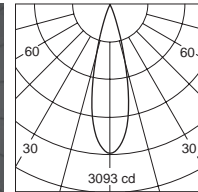

Adjustable

2214.412-1-ACOT-97
2314.401-1-ACOT-97

H(m)	D(m)	E(lx)
20°		
1.0	0.35	4709
2.0	0.70	1177
3.0	1.05	523
4.0	1.39	294
5.0	1.74	188

Adjustable

2214.412-1-ACOT-97
2314.401-1-ACOT-97

H(m)	D(m)	E(lx)
28°		
1.0	0.50	3092
2.0	1.00	772
3.0	1.49	343
4.0	1.99	193
5.0	2.49	123