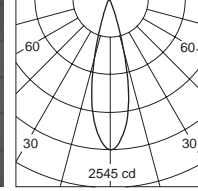

IES

Adjustable

2214.412-1-ACOT-96
2314.401-1-ACOT-96

H(m)	D(m)	E(lx)
18°		
1.0	0.33	3690
2.0	0.67	922
3.0	1.00	410
4.0	1.33	230
5.0	1.66	147

Adjustable

2214.412-1-ACOT-96
2314.401-1-ACOT-96

H(m)	D(m)	E(lx)
25°		
1.0	0.47	2545
2.0	0.94	636
3.0	1.41	282
4.0	1.88	159
5.0	2.35	101