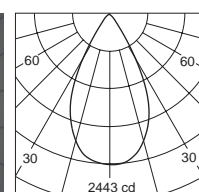

Adjustable

2218.162-LEE-19-HE
2218.224F-LEE-19-HE

H(m)	D(m)	E(lx)
24°		
1.0	0.43	6900
2.0	0.87	1725
3.0	1.30	766
4.0	1.74	431
5.0	2.17	276

Adjustable

2218.162-LEE-19-HE
2218.224F-LEE-19-HE

H(m)	D(m)	E(lx)
40°		
1.0	0.73	3089
2.0	1.47	772
3.0	2.20	343
4.0	2.93	193
5.0	3.67	123

Adjustable

2218.162-LEE-19-HE
2218.224F-LEE-19-HE

H(m)	D(m)	E(lx)
55°		
1.0	1.03	1530
2.0	2.05	382
3.0	3.08	170
4.0	4.11	95
5.0	5.13	61

⌀90mm
Cut out : 80mm (Trim)

⌀149mm
Cut out : 92mm (Trimless)

STARLUX-88 Square-Adjustable