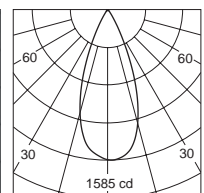

28°

Adjustable

2214.411-1-ACOT-97
2314.400-1-ACOT-97

H(m)	D(m)	E(lx)
28°		
1.0	0.48	3250
2.0	0.96	812
3.0	1.45	361
4.0	1.93	203
5.0	2.41	130

40°

Adjustable

2214.411-1-ACOT-97
2314.400-1-ACOT-97

H(m)	D(m)	E(lx)
40°		
1.0	0.74	1584
2.0	1.48	396
3.0	2.22	176
4.0	2.96	99
5.0	3.70	63