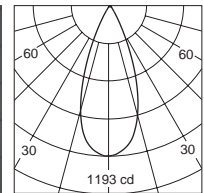

IES

18°

Adjustable

2214.411-1-ACOT-96
2314.400-1-ACOT-96

H(m)	D(m)	E(lx)
18°		
1.0	0.33	3753
2.0	0.66	938
3.0	0.99	417
4.0	1.32	234
5.0	1.65	150

25°

Adjustable

2214.411-1-ACOT-96
2314.400-1-ACOT-96

H(m)	D(m)	E(lx)
25°		
1.0	0.47	2478
2.0	0.95	619
3.0	1.42	275
4.0	1.89	154
5.0	2.36	99

40°

Adjustable

2214.411-1-ACOT-96
2314.400-1-ACOT-96

H(m)	D(m)	E(lx)
40°		
1.0	0.73	1191
2.0	1.46	297
3.0	2.20	132
4.0	2.93	74
5.0	3.66	47