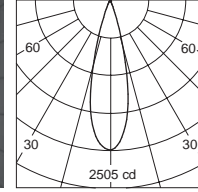

IES

18°

Adjustable

2218.510-ACOT-96
2218.240F-ACOT-96

H(m)	D(m)	E(lx)
18°		
1.0	0.33	3738
2.0	0.66	934
3.0	0.99	415
4.0	1.32	233
5.0	1.65	149

25°

Adjustable

2218.510-ACOT-96
2218.240F-ACOT-96

H(m)	D(m)	E(lx)
25°		
1.0	0.47	2502
2.0	0.94	625
3.0	1.42	278
4.0	1.89	156
5.0	2.36	100

40°

Adjustable

2218.510-ACOT-96
2218.240F-ACOT-96

H(m)	D(m)	E(lx)
40°		
1.0	0.73	1192
2.0	1.46	298
3.0	2.19	132
4.0	2.92	74
5.0	3.65	47