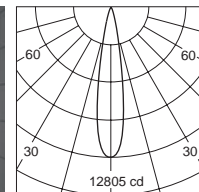

Dimmable

Optional Accessory

S-018
Anti glare ring

H-010
honeycomb louver +PC sheet

IES

Adjustable

2218.162-LEE-19-HE
2218.224F-LEE-19-HE

H(m)	D(m)	E(lx)
18°		
1.0	0.33	8995
2.0	0.65	2249
3.0	0.98	999
4.0	1.31	562
5.0	1.63	359