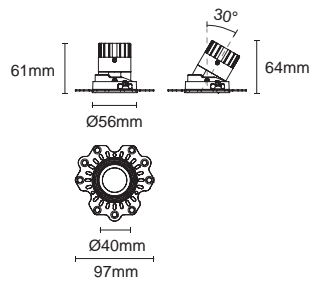

Article number	LED Consumption	Current	LED Lumen	Delivered Lumen	Beam Angle	CCT	CRI
Trim							
 2218.510-ACOT-96	7W	350 mA	656 lm	563 lm	18°/25°/40°/55° (Lens)	3000K	90+
 2218.510-LEE-18	10W	800 mA	774 lm	-	15° (Lens)	3000K	90+
2218.510-ACOT-97	10W	250 mA	913 lm	774 lm	20°/28°/40°/55° (Lens)	3000K	90+
2218.510-ACOT-97-DW	10W	250 mA	14-611 lm	-	20°/28°/40°/55° (Lens)	1800-3000K	90+
2218.510-ACOT-97-WCW	10W	250 mA	740-951 lm	-	20°/28°/40°/55° (Lens)	2700-6500K	90+
Trimless							
 2218.240F-ACOT-96	7W	350 mA	656 lm	563 lm	18°/25°/40°/55° (Lens)	3000K	90+
 2218.240F-LEE-18	10W	800 mA	774 lm	-	15° (Lens)	3000K	90+
2218.240F-ACOT-97	10W	250 mA	913 lm	774 lm	20°/28°/40°/55° (Lens)	3000K	90+
2218.240F-ACOT-97-DW	10W	250 mA	14-611 lm	-	20°/28°/40°/55° (Lens)	1800-3000K	90+
2218.240F-ACOT-97-WCW	10W	250 mA	740-951 lm	-	20°/28°/40°/55° (Lens)	2700-6500K	90+

Dimmable

Optional Accessory

ACHO-18
honeycomb louver
+PC sheet

SG-002
Striped Glass

Cut out : 54mm (Trim)

Cut out : 54mm (Trim)

Cut out : 60mm (Trimless)

Cut out : 60mm (Trimless)

IES

18°

Adjustable

2218.510-ACOT-96
2218.240F-ACOT-96

H(m)	D(m)	E(lx)
18°		
1.0	0.33	3738
2.0	0.66	934
3.0	0.99	415
4.0	1.32	233
5.0	1.65	149

25°

Adjustable

2218.510-ACOT-96
2218.240F-ACOT-96

H(m)	D(m)	E(lx)
25°		
1.0	0.47	2502
2.0	0.94	625
3.0	1.42	278
4.0	1.89	156
5.0	2.36	100

40°

Adjustable

2218.510-ACOT-96
2218.240F-ACOT-96

H(m)	D(m)	E(lx)
40°		
1.0	0.73	1192
2.0	1.46	298
3.0	2.19	132
4.0	2.92	74
5.0	3.65	47