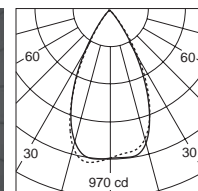

H(m)	D(m)	E(lx)
55°		
1.0	1.01	951
2.0	2.02	237
3.0	3.02	105
4.0	4.03	59
5.0	5.04	38