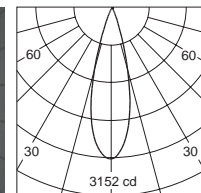

Adjustable

2218.511-ACOT-97
2218.241F-ACOT-97

H(m)	D(m)	E(lx)
20°		
1.0	0.35	4705
2.0	0.70	1176
3.0	1.04	522
4.0	1.39	294
5.0	1.74	188

Adjustable

2218.511-ACOT-97
2218.241F-ACOT-97

H(m)	D(m)	E(lx)
28°		
1.0	0.49	3146
2.0	0.99	786
3.0	1.48	349
4.0	1.97	196
5.0	2.46	125