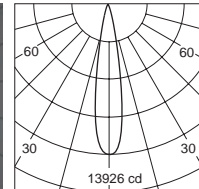

STARLUX-88-STA
STARLUX-88-STLA

Colours

Bezel : Black White

Baffle : Black White

Article number	LED Consumption	Current	LED Lumen	Delivered Lumen	Beam Angle	CCT	CRI
Trim							
2218.164-LEE-19-HE	18W	500 mA	2504 lm	2141 lm	18°/24°/40°/55° (Lens)	3000K	90+
2218.164-LEE-20	10W	800 mA	774 lm	-	8° (Lens)	3000K	90+
Trimless							
2218.226A-LEE-19-HE	18W	500 mA	2504 lm	2141 lm	18°/24°/40°/55° (Lens)	3000K	90+
2218.226A-LEE-20	10W	800 mA	774 lm	-	8° (Lens)	3000K	90+

Dimmable

Optional Accessory

S-018
Anti glare ring

H-010
honeycomb louver +PC sheet

IES

Adjustable

2218.164-LEE-19-HE
2218.226A-LEE-19-HE

H(m)	D(m)	E(lx)
18°		
1.0	0.33	9829
2.0	0.65	2457
3.0	0.98	1092
4.0	1.31	614
5.0	1.63	393