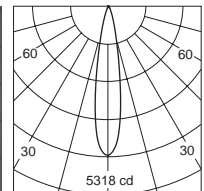

H(m)	D(m)	E(lx)
25°		
1.0	0.47	2478
2.0	0.95	619
3.0	1.42	275
4.0	1.89	154
5.0	2.36	99

40°

Adjustable

2214.411-1-ACOT-96
2314.400-1-ACOT-96

H(m)	D(m)	E(lx)
40°		
1.0	0.73	1191
2.0	1.46	297
3.0	2.20	132
4.0	2.93	74
5.0	3.66	47

55°

Adjustable

2214.411-1-ACOT-96
2314.400-1-ACOT-96

H(m)	D(m)	E(lx)
55°		
1.0	1.02	680
2.0	2.04	170
3.0	3.06	75
4.0	4.08	42
5.0	5.10	27

18°

Adjustable

2214.411-1-ACOT-97
2314.400-1-ACOT-97

H(m)	D(m)	E(lx)
18°		
1.0	0.32	5302
2.0	0.65	1326
3.0	0.97	589
4.0	1.30	331
5.0	1.62	212