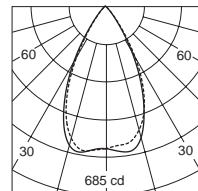

H(m)	D(m)	E(lx)
55°		
1.0	1.03	664
2.0	2.06	166
3.0	3.09	73
4.0	4.13	41
5.0	5.16	26

20°

Adjustable

2218.510-ACOT-97
2218.240F-ACOT-97