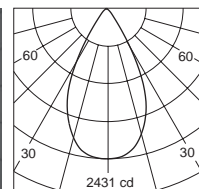

Adjustable

2218.164-LEE-19-HE
2218.226A-LEE-19-HE

H(m)	D(m)	E(lx)
24°		
1.0	0.43	7528
2.0	0.86	1882
3.0	1.29	836
4.0	1.72	470
5.0	2.15	301

Adjustable

2218.164-LEE-19-HE
2218.226A-LEE-19-HE

H(m)	D(m)	E(lx)
40°		
1.0	0.73	3081
2.0	1.47	770
3.0	2.20	342
4.0	2.94	192
5.0	3.67	123

Adjustable

2218.164-LEE-19-HE
2218.226A-LEE-19-HE

H(m)	D(m)	E(lx)
55°		
1.0	1.03	1532
2.0	2.07	383
3.0	3.10	170
4.0	4.14	95
5.0	5.17	61

Cut out : 80X80mm (Trim)

Cut out : 82X82mm (Trimless)