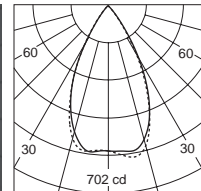

Adjustable

2218.511-ACOT-96
2218.241F-ACOT-96

H(m)	D(m)	E(lx)
40°		
1.0	0.73	1219
2.0	1.46	304
3.0	2.19	135
4.0	2.92	76
5.0	3.65	48

Adjustable

2218.511-ACOT-96
2218.241F-ACOT-96

H(m)	D(m)	E(lx)
55°		
1.0	1.03	681
2.0	2.07	170
3.0	3.10	75
4.0	4.13	42
5.0	5.17	27