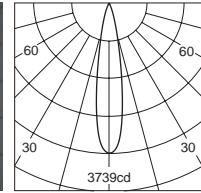

H(m)	D(m)	E(lx)
18°		
1.0	0.33	3743
2.0	0.66	935
3.0	1.99	415
4.0	1.32	233
5.0	1.65	149

Adjustable

2218.511-ACOT-96
2218.241F-ACOT-96