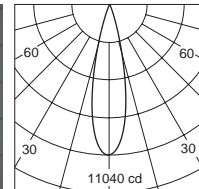

Adjustable

2218.164-LEE-19-HE
2218.226A-LEE-19-HE

H(m)	D(m)	E(lx)
24°		
1.0	0.43	7528
2.0	0.86	1882
3.0	1.29	836
4.0	1.72	470
5.0	2.15	301