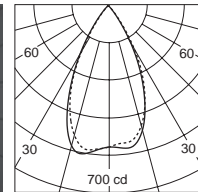

Adjustable

2214.412-1-ACOT-96
2314.401-1-ACOT-96

H(m)	D(m)	E(lx)
40°		
1.0	0.73	1180
2.0	1.46	295
3.0	2.19	131
4.0	2.92	73
5.0	3.65	47

Adjustable

2214.412-1-ACOT-96
2314.401-1-ACOT-96

H(m)	D(m)	E(lx)
55°		
1.0	1.03	672
2.0	2.05	168
3.0	3.08	74
4.0	4.10	42
5.0	5.13	26