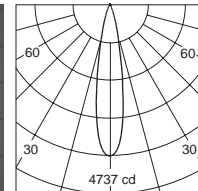

H(m)	D(m)	E(lx)
25°		
1.0	0.47	2502
2.0	0.94	625
3.0	1.42	278
4.0	1.89	156
5.0	2.36	100

40°

Adjustable

2218.510-ACOT-96
2218.240F-ACOT-96

H(m)	D(m)	E(lx)
40°		
1.0	0.73	1192
2.0	1.46	298
3.0	2.19	132
4.0	2.92	74
5.0	3.65	47

55°

Adjustable

2218.510-ACOT-96
2218.240F-ACOT-96

H(m)	D(m)	E(lx)
55°		
1.0	1.03	664
2.0	2.06	166
3.0	3.09	73
4.0	4.13	41
5.0	5.16	26

20°

Adjustable

2218.510-ACOT-97
2218.240F-ACOT-97

H(m)	D(m)	E(lx)
20°		
1.0	0.34	4744
2.0	0.68	1186
3.0	1.03	527
4.0	1.37	296
5.0	1.71	189