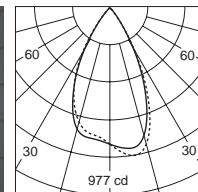

Adjustable

2214.412-1-ACOT-97
2314.401-1-ACOT-97

H(m)	D(m)	E(lx)
40°		
1.0	0.75	1571
2.0	1.49	392
3.0	2.24	174
4.0	2.98	98
5.0	3.73	62

Adjustable

2214.412-1-ACOT-97
2314.401-1-ACOT-97

H(m)	D(m)	E(lx)
55°		
1.0	1.00	943
2.0	2.01	235
3.0	3.02	104
4.0	4.03	58
5.0	5.03	37