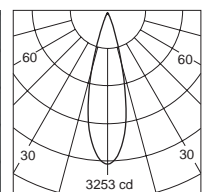

H(m)	D(m)	E(lx)
28°		
1.0	0.48	3250
2.0	0.96	812
3.0	1.45	361
4.0	1.93	203
5.0	2.41	130

40°

Adjustable

2214.411-1-ACOT-97
2314.400-1-ACOT-97