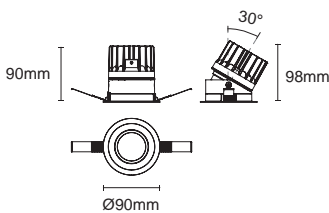

Adjustable

2218.162-LEE-19-HE
2218.224F-LEE-19-HE

H(m)	D(m)	E(lx)
24°		
1.0	0.43	6900
2.0	0.87	1725
3.0	1.30	766
4.0	1.74	431
5.0	2.17	276

Adjustable

2218.162-LEE-19-HE
2218.224F-LEE-19-HE

H(m)	D(m)	E(lx)
40°		
1.0	0.73	3089
2.0	1.47	772
3.0	2.20	343
4.0	2.93	193
5.0	3.67	123

Adjustable

2218.162-LEE-19-HE
2218.224F-LEE-19-HE

H(m)	D(m)	E(lx)
55°		
1.0	1.03	1530
2.0	2.05	382
3.0	3.08	170
4.0	4.11	95
5.0	5.13	61

⌀90mm
Cut out : 80mm (Trim)

⌀149mm
Cut out : 92mm (Trimless)

STARLUX-88 Square-Adjustable