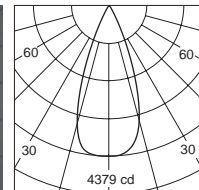

Adjustable

2218.164-LEE-19-HE
2218.226A-LEE-19-HE

H(m)	D(m)	E(lx)
24°		
1.0	0.43	7528
2.0	0.86	1882
3.0	1.29	836
4.0	1.72	470
5.0	2.15	301

Adjustable

2218.164-LEE-19-HE
2218.226A-LEE-19-HE

H(m)	D(m)	E(lx)
40°		
1.0	0.73	3081
2.0	1.47	770
3.0	2.20	342
4.0	2.94	192
5.0	3.67	123

Adjustable

2218.164-LEE-19-HE
2218.226A-LEE-19-HE

H(m)	D(m)	E(lx)
55°		
1.0	1.03	1532
2.0	2.07	383
3.0	3.10	170
4.0	4.14	95
5.0	5.17	61

Cut out : 80X80mm (Trim)

Cut out : 82X82mm (Trimless)