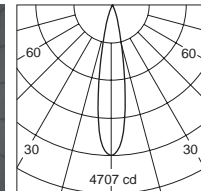

H(m)	D(m)	E(lx)
20°		
1.0	0.35	4705
2.0	0.70	1176
3.0	1.04	522
4.0	1.39	294
5.0	1.74	188

Adjustable

2218.511-ACOT-97
2218.241F-ACOT-97