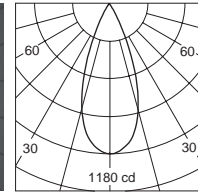

H(m)	D(m)	E(lx)
40°		
1.0	0.73	1180
2.0	1.46	295
3.0	2.19	131
4.0	2.92	73
5.0	3.65	47

Adjustable

2214.412-1-ACOT-96
2314.401-1-ACOT-96