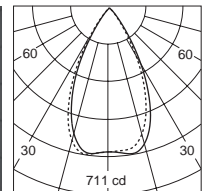

H(m)	D(m)	E(lx)
55°		
1.0	1.02	680
2.0	2.04	170
3.0	3.06	75
4.0	4.08	42
5.0	5.10	27

18°

Adjustable

2214.411-1-ACOT-97
2314.400-1-ACOT-97