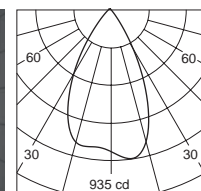

Adjustable

2218.511-ACOT-97
2218.241F-ACOT-97

H(m)	D(m)	E(lx)
40°		
1.0	0.75	1546
2.0	1.51	386
3.0	2.26	171
4.0	3.02	96
5.0	3.77	61

Adjustable

2218.511-ACOT-97
2218.241F-ACOT-97

H(m)	D(m)	E(lx)
55°		
1.0	1.03	907
2.0	2.06	226
3.0	3.09	100
4.0	4.13	56
5.0	5.16	36