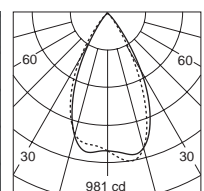

H(m)	D(m)	E(lx)
55°		
1.0	1.00	945
2.0	1.99	236
3.0	2.99	105
4.0	3.98	59
5.0	4.98	37