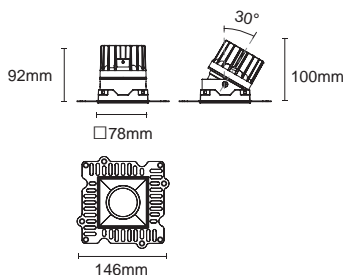

Adjustable

2218.162-LEE-19-HE
2218.224F-LEE-19-HE

H(m)	D(m)	E(lx)
55°		
1.0	1.03	1530
2.0	2.05	382
3.0	3.08	170
4.0	4.11	95
5.0	5.13	61

⌀90mm
Cut out : 80mm (Trim)

⌀149mm
Cut out : 92mm (Trimless)

STARLUX-88 Square-Adjustable

Adjustable

2218.164-LEE-19-HE
2218.226A-LEE-19-HE

H(m)	D(m)	E(lx)
24°		
1.0	0.43	7528
2.0	0.86	1882
3.0	1.29	836
4.0	1.72	470
5.0	2.15	301

Adjustable

2218.164-LEE-19-HE
2218.226A-LEE-19-HE

H(m)	D(m)	E(lx)
40°		
1.0	0.73	3081
2.0	1.47	770
3.0	2.20	342
4.0	2.94	192
5.0	3.67	123

Adjustable

2218.164-LEE-19-HE
2218.226A-LEE-19-HE

H(m)	D(m)	E(lx)
55°		
1.0	1.03	1532
2.0	2.07	383
3.0	3.10	170
4.0	4.14	95
5.0	5.17	61

Cut out : 80X80mm (Trim)

Cut out : 82X82mm (Trimless)