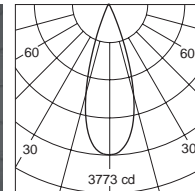

## IES

 **17°** 1206 lm

Spotlight

2518.117-HE

H(m)	D(m)	E(lx)
<b>17°</b>		
1.0	0.31	6912
2.0	0.61	1728
3.0	0.92	768
4.0	1.23	432
5.0	1.53	276

 **30°** 1245 lm

Spotlight

2518.117-HE

H(m)	D(m)	E(lx)
<b>35°</b>		
1.0	0.61	2717
2.0	1.21	679
3.0	1.82	301
4.0	2.42	169
5.0	3.02	108

 **50°** 1103 lm

Spotlight

2518.117-HE

H(m)	D(m)	E(lx)
<b>50°</b>		
1.0	0.94	943
2.0	1.87	235
3.0	2.81	104
4.0	3.75	58
5.0	4.69	37