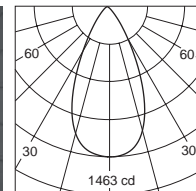

Spotlight

2519.317-HE

H(m)	D(m)	E(lx)
50°		
1.0	0.94	943
2.0	1.87	235
3.0	2.81	104
4.0	3.75	58
5.0	4.69	37