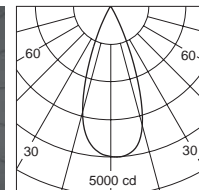

Spotlight

2519.318-HE

H(m)	D(m)	E(lx)
40°		
1.0	0.71	3546
2.0	1.43	886
3.0	2.14	394
4.0	2.85	221
5.0	3.57	141

55° 2085 lm