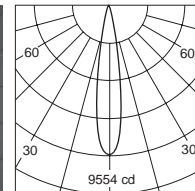

## IES

 **17°** 1206 lm

Spotlight

2518.117-HE

H(m)	D(m)	E(lx)
<b>17°</b>		
1.0	0.31	6912
2.0	0.61	1728
3.0	0.92	768
4.0	1.23	432
5.0	1.53	276

 **30°** 1245 lm

Spotlight

2518.117-HE

H(m)	D(m)	E(lx)
<b>35°</b>		
1.0	0.61	2717
2.0	1.21	679
3.0	1.82	301
4.0	2.42	169
5.0	3.02	108

 **50°** 1103 lm

Spotlight

2518.117-HE

H(m)	D(m)	E(lx)
<b>50°</b>		
1.0	0.94	943
2.0	1.87	235
3.0	2.81	104
4.0	3.75	58
5.0	4.69	37