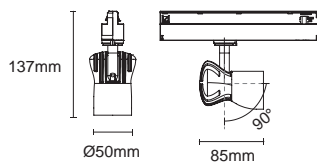

H(m)	D(m)	E(lx)
<b>35°</b>		
1.0	0.61	2717
2.0	1.21	679
3.0	1.82	301
4.0	2.42	169
5.0	3.02	108

**50°** 1103 lm

Spotlight

2519.217-UA-350-HE

H(m)	D(m)	E(lx)
<b>50°</b>		
1.0	0.94	943
2.0	1.87	235
3.0	2.81	104
4.0	3.75	58
5.0	4.69	37