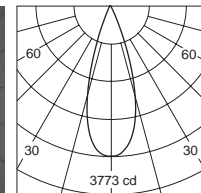

### IES

**17°** 1206 lm

Spotlight

2519.217-UA-350-HE

H(m)	D(m)	E(lx)
<b>17°</b>		
1.0	0.31	6912
2.0	0.61	1728
3.0	0.92	768
4.0	1.23	432
5.0	1.53	276

**30°** 1245 lm

Spotlight

2519.217-UA-350-HE

H(m)	D(m)	E(lx)
<b>35°</b>		
1.0	0.61	2717
2.0	1.21	679
3.0	1.82	301
4.0	2.42	169
5.0	3.02	108

**50°** 1103 lm

Spotlight

2519.217-UA-350-HE

H(m)	D(m)	E(lx)
<b>50°</b>		
1.0	0.94	943
2.0	1.87	235
3.0	2.81	104
4.0	3.75	58
5.0	4.69	37