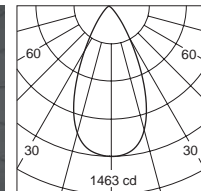

### IES

**17°** 1206 lm

Spotlight

2519.217-UA-350-HE

H(m)	D(m)	E(lx)
<b>17°</b>		
1.0	0.31	6912
2.0	0.61	1728
3.0	0.92	768
4.0	1.23	432
5.0	1.53	276

**30°** 1245 lm

Spotlight

2519.217-UA-350-HE

H(m)	D(m)	E(lx)
<b>35°</b>		
1.0	0.61	2717
2.0	1.21	679
3.0	1.82	301
4.0	2.42	169
5.0	3.02	108

**50°** 1103 lm

Spotlight

2519.217-UA-350-HE

H(m)	D(m)	E(lx)
<b>50°</b>		
1.0	0.94	943
2.0	1.87	235
3.0	2.81	104
4.0	3.75	58
5.0	4.69	37