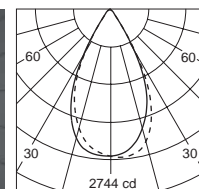

Spotlight

2519.318-HE

H(m)	D(m)	E(lx)
55°		
1.0	1.02	1770
2.0	2.03	442
3.0	3.05	196
4.0	4.07	110
5.0	5.08	70