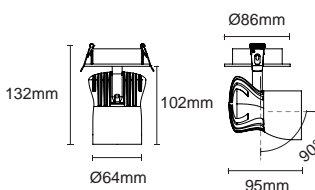

### Spotlight

2518.118-HE

H(m)	D(m)	E(lx)
<b>18°</b>		
1.0	0.33	10217
2.0	0.65	2554
3.0	0.98	1135
4.0	1.31	638
5.0	1.63	408

**24°** 2189 lm

### Spotlight

2518.118-HE

H(m)	D(m)	E(lx)
<b>24°</b>		
1.0	0.44	7584
2.0	1.87	1896
3.0	1.31	842
4.0	1.75	474
5.0	2.18	303

**40°** 2178 lm

### Spotlight

2518.118-HE

H(m)	D(m)	E(lx)
<b>40°</b>		
1.0	0.71	3546
2.0	1.43	886
3.0	2.14	394
4.0	2.85	221
5.0	3.57	141

**55°** 2085 lm

### Spotlight

2518.118-HE

H(m)	D(m)	E(lx)
<b>55°</b>		
1.0	1.02	1770
2.0	2.03	442
3.0	3.05	196
4.0	4.07	110
5.0	5.08	70

Cut out : 75mm