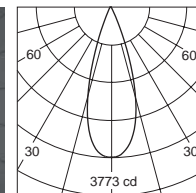

## IES

⊖ Cut out : 80mm (Trim)

⊖ Cut out : 80mm (Trimless)

**17°** 1206 lm

### Adjustable

2518.119-HE  
2518.219-HE

H(m)	D(m)	E(lx)
<b>17°</b>		
1.0	0.31	6912
2.0	0.61	1728
3.0	0.92	768
4.0	1.23	432
5.0	1.53	276

**30°** 1245 lm

### Adjustable

2518.119-HE  
2518.219-HE

H(m)	D(m)	E(lx)
<b>35°</b>		
1.0	0.61	2717
2.0	1.21	679
3.0	1.82	301
4.0	2.42	169
5.0	3.02	108

**50°** 1103 lm