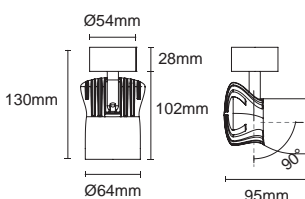

### Spotlight

2519.318-HE

H(m)	D(m)	E(lx)
<b>24°</b>		
1.0	0.44	7584
2.0	1.87	1896
3.0	1.31	842
4.0	1.75	474
5.0	2.18	303

**40°** 2178 lm

### Spotlight

2519.318-HE

H(m)	D(m)	E(lx)
<b>40°</b>		
1.0	0.71	3546
2.0	1.43	886
3.0	2.14	394
4.0	2.85	221
5.0	3.57	141

**55°** 2085 lm

### Spotlight

2519.318-HE

H(m)	D(m)	E(lx)
<b>55°</b>		
1.0	1.02	1770
2.0	2.03	442
3.0	3.05	196
4.0	4.07	110
5.0	5.08	70

Cut out :23x38mm  
( Place driver)