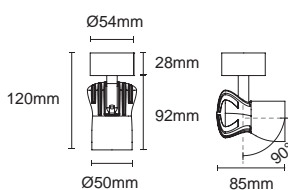

### Spotlight

2519.317-HE

H(m)	D(m)	E(lx)
<b>17°</b>		
1.0	0.31	6912
2.0	0.61	1728
3.0	0.92	768
4.0	1.23	432
5.0	1.53	276

### Spotlight

2519.317-HE

H(m)	D(m)	E(lx)
<b>35°</b>		
1.0	0.61	2717
2.0	1.21	679
3.0	1.82	301
4.0	2.42	169
5.0	3.02	108

### Spotlight

2519.317-HE

H(m)	D(m)	E(lx)
<b>50°</b>		
1.0	0.94	943
2.0	1.87	235
3.0	2.81	104
4.0	3.75	58
5.0	4.69	37

Cut out :23x38mm  
( Place driver)