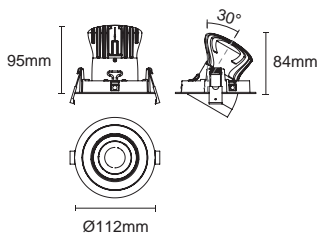

### Adjustable

2518.120-HE  
2518.220-HE

H(m)	D(m)	E(lx)
<b>18°</b>		
1.0	0.33	10217
2.0	0.65	2554
3.0	0.98	1135
4.0	1.31	638
5.0	1.63	408

**24°** 2189 lm

### Adjustable

2518.120-HE  
2518.220-HE

H(m)	D(m)	E(lx)
<b>24°</b>		
1.0	0.44	7584
2.0	1.87	1896
3.0	1.31	842
4.0	1.75	474
5.0	2.18	303

**40°** 2178 lm

### Adjustable

2518.120-HE  
2518.220-HE

H(m)	D(m)	E(lx)
<b>40°</b>		
1.0	0.71	3546
2.0	1.43	886
3.0	2.14	394
4.0	2.85	221
5.0	3.57	141

**55°** 2085 lm

### Adjustable

2518.120-HE  
2518.220-HE

H(m)	D(m)	E(lx)
<b>55°</b>		
1.0	1.02	1770
2.0	2.03	442
3.0	3.05	196
4.0	4.07	110
5.0	5.08	70

⊖ Cut out : 100mm (Trim)

⊖ Cut out : 100mm (Trimless)