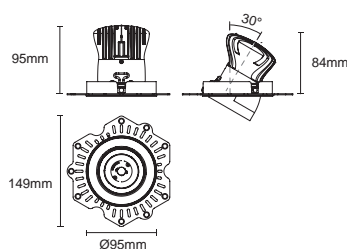

### Adjustable

2518.120-HE  
2518.220-HE

H(m)	D(m)	E(lx)
<b>40°</b>		
1.0	0.71	3546
2.0	1.43	886
3.0	2.14	394
4.0	2.85	221
5.0	3.57	141

**55°** 2085 lm

### Adjustable

2518.120-HE  
2518.220-HE

H(m)	D(m)	E(lx)
<b>55°</b>		
1.0	1.02	1770
2.0	2.03	442
3.0	3.05	196
4.0	4.07	110
5.0	5.08	70

⊖ Cut out : 100mm (Trim)

⊖ Cut out : 100mm (Trimless)