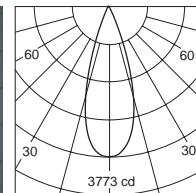

Spotlight

2519.317-HE

H(m)	D(m)	E(lx)
35°		
1.0	0.61	2717
2.0	1.21	679
3.0	1.82	301
4.0	2.42	169
5.0	3.02	108