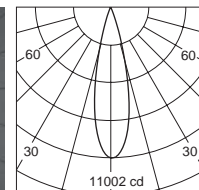

### Spotlight

2519.318-HE

H(m)	D(m)	E(lx)
<b>18°</b>		
1.0	0.33	10217
2.0	0.65	2554
3.0	0.98	1135
4.0	1.31	638
5.0	1.63	408

**24°** 2189 lm

### Spotlight

2519.318-HE

H(m)	D(m)	E(lx)
<b>24°</b>		
1.0	0.44	7584
2.0	1.87	1896
3.0	1.31	842
4.0	1.75	474
5.0	2.18	303

**40°** 2178 lm