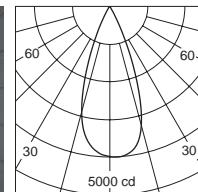

### IES

**18°** 2063 lm  
 Spotlight  
 2519.218-UA-500-HE

H(m)	D(m)	E(lx)
<b>18°</b>		
1.0	0.33	10217
2.0	0.65	2554
3.0	0.98	1135
4.0	1.31	638
5.0	1.63	408

**24°** 2189 lm  
 Spotlight  
 2519.218-UA-500-HE

H(m)	D(m)	E(lx)
<b>24°</b>		
1.0	0.44	7584
2.0	1.87	1896
3.0	1.31	842
4.0	1.75	474
5.0	2.18	303

**40°** 2178 lm  
 Spotlight  
 2519.218-UA-500-HE

H(m)	D(m)	E(lx)
<b>40°</b>		
1.0	0.71	3546
2.0	1.43	886
3.0	2.14	394
4.0	2.85	221
5.0	3.57	141