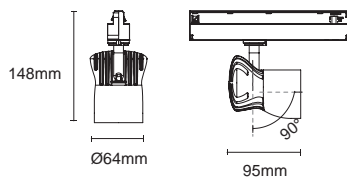

### IES

**18°** 2063 lm  
 Spotlight  
 2519.218-UA-500-HE

H(m)	D(m)	E(lx)
<b>18°</b>		
1.0	0.33	10217
2.0	0.65	2554
3.0	0.98	1135
4.0	1.31	638
5.0	1.63	408

**24°** 2189 lm  
 Spotlight  
 2519.218-UA-500-HE

H(m)	D(m)	E(lx)
<b>24°</b>		
1.0	0.44	7584
2.0	1.87	1896
3.0	1.31	842
4.0	1.75	474
5.0	2.18	303

**40°** 2178 lm  
 Spotlight  
 2519.218-UA-500-HE

H(m)	D(m)	E(lx)
<b>40°</b>		
1.0	0.71	3546
2.0	1.43	886
3.0	2.14	394
4.0	2.85	221
5.0	3.57	141

**55°** 2085 lm  
 Spotlight  
 2519.218-UA-500-HE

H(m)	D(m)	E(lx)
<b>55°</b>		
1.0	1.02	1770
2.0	2.03	442
3.0	3.05	196
4.0	4.07	110
5.0	5.08	70