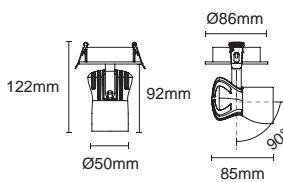

## IES

 **17°** 1206 lm

Spotlight

2518.117-HE

H(m)	D(m)	E(lx)
<b>17°</b>		
1.0	0.31	6912
2.0	0.61	1728
3.0	0.92	768
4.0	1.23	432
5.0	1.53	276

 **30°** 1245 lm

Spotlight

2518.117-HE

H(m)	D(m)	E(lx)
<b>35°</b>		
1.0	0.61	2717
2.0	1.21	679
3.0	1.82	301
4.0	2.42	169
5.0	3.02	108

 **50°** 1103 lm

Spotlight

2518.117-HE

H(m)	D(m)	E(lx)
<b>50°</b>		
1.0	0.94	943
2.0	1.87	235
3.0	2.81	104
4.0	3.75	58
5.0	4.69	37