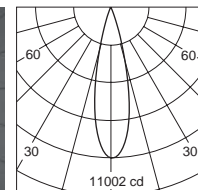

### Spotlight

2518.118-HE

H(m)	D(m)	E(lx)
<b>18°</b>		
1.0	0.33	10217
2.0	0.65	2554
3.0	0.98	1135
4.0	1.31	638
5.0	1.63	408

**24°** 2189 lm

### Spotlight

2518.118-HE

H(m)	D(m)	E(lx)
<b>24°</b>		
1.0	0.44	7584
2.0	1.87	1896
3.0	1.31	842
4.0	1.75	474
5.0	2.18	303

**40°** 2178 lm