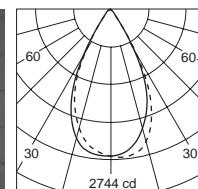

### Spotlight

2518.118-HE

H(m)	D(m)	E(lx)
<b>18°</b>		
1.0	0.33	10217
2.0	0.65	2554
3.0	0.98	1135
4.0	1.31	638
5.0	1.63	408

**24°** 2189 lm

### Spotlight

2518.118-HE

H(m)	D(m)	E(lx)
<b>24°</b>		
1.0	0.44	7584
2.0	1.87	1896
3.0	1.31	842
4.0	1.75	474
5.0	2.18	303

**40°** 2178 lm

### Spotlight

2518.118-HE

H(m)	D(m)	E(lx)
<b>40°</b>		
1.0	0.71	3546
2.0	1.43	886
3.0	2.14	394
4.0	2.85	221
5.0	3.57	141

**55°** 2085 lm

### Spotlight

2518.118-HE

H(m)	D(m)	E(lx)
<b>55°</b>		
1.0	1.02	1770
2.0	2.03	442
3.0	3.05	196
4.0	4.07	110
5.0	5.08	70

Cut out : 75mm