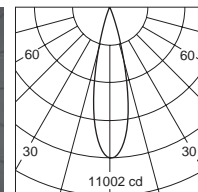

### IES

**18°** 2063 lm  
 Spotlight  
 2519.218-UA-500-HE

H(m)	D(m)	E(lx)
<b>18°</b>		
1.0	0.33	10217
2.0	0.65	2554
3.0	0.98	1135
4.0	1.31	638
5.0	1.63	408

**24°** 2189 lm  
 Spotlight  
 2519.218-UA-500-HE

H(m)	D(m)	E(lx)
<b>24°</b>		
1.0	0.44	7584
2.0	1.87	1896
3.0	1.31	842
4.0	1.75	474
5.0	2.18	303

**40°** 2178 lm  
 Spotlight  
 2519.218-UA-500-HE

H(m)	D(m)	E(lx)
<b>40°</b>		
1.0	0.71	3546
2.0	1.43	886
3.0	2.14	394
4.0	2.85	221
5.0	3.57	141