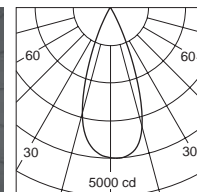

Adjustable

2518.120-HE
2518.220-HE

H(m)	D(m)	E(lx)
40°		
1.0	0.71	3546
2.0	1.43	886
3.0	2.14	394
4.0	2.85	221
5.0	3.57	141

55° 2085 lm