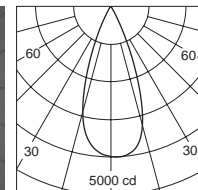

### Spotlight

2518.118-HE

H(m)	D(m)	E(lx)
<b>18°</b>		
1.0	0.33	10217
2.0	0.65	2554
3.0	0.98	1135
4.0	1.31	638
5.0	1.63	408

**24°** 2189 lm

### Spotlight

2518.118-HE

H(m)	D(m)	E(lx)
<b>24°</b>		
1.0	0.44	7584
2.0	1.87	1896
3.0	1.31	842
4.0	1.75	474
5.0	2.18	303

**40°** 2178 lm

### Spotlight

2518.118-HE

H(m)	D(m)	E(lx)
<b>40°</b>		
1.0	0.71	3546
2.0	1.43	886
3.0	2.14	394
4.0	2.85	221
5.0	3.57	141

**55°** 2085 lm