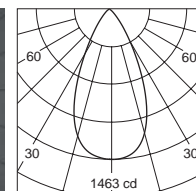

Adjustable

2518.119-HE
2518.219-HE

H(m)	D(m)	E(lx)
50°		
1.0	0.94	943
2.0	1.87	235
3.0	2.81	104
4.0	3.75	58
5.0	4.69	37