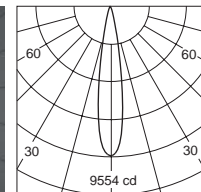

### IES

**17°** 1206 lm

Spotlight

2519.217-UA-350-HE

H(m)	D(m)	E(lx)
<b>17°</b>		
1.0	0.31	6912
2.0	0.61	1728
3.0	0.92	768
4.0	1.23	432
5.0	1.53	276

**30°** 1245 lm

Spotlight

2519.217-UA-350-HE