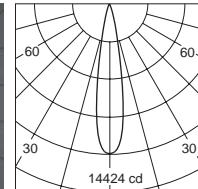

IES

18° 2063 lm
Spotlight
2519.218-UA-500-HE

H(m)	D(m)	E(lx)
18°		
1.0	0.33	10217
2.0	0.65	2554
3.0	0.98	1135
4.0	1.31	638
5.0	1.63	408

24° 2189 lm
Spotlight
2519.218-UA-500-HE