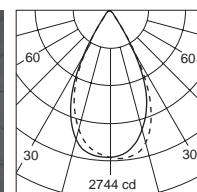

### Adjustable

2518.120-HE  
2518.220-HE

H(m)	D(m)	E(lx)
<b>40°</b>		
1.0	0.71	3546
2.0	1.43	886
3.0	2.14	394
4.0	2.85	221
5.0	3.57	141

**55°** 2085 lm

### Adjustable

2518.120-HE  
2518.220-HE

H(m)	D(m)	E(lx)
<b>55°</b>		
1.0	1.02	1770
2.0	2.03	442
3.0	3.05	196
4.0	4.07	110
5.0	5.08	70

⊖ Cut out : 100mm (Trim)

⊖ Cut out : 100mm (Trimless)