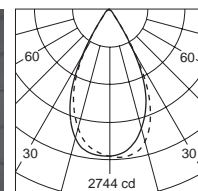

H(m)	D(m)	E(lx)
55°		
1.0	1.02	1770
2.0	2.03	442
3.0	3.05	196
4.0	4.07	110
5.0	5.08	70