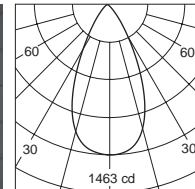

## IES

 **17°** 1206 lm

Spotlight

2518.117-HE

H(m)	D(m)	E(lx)
<b>17°</b>		
1.0	0.31	6912
2.0	0.61	1728
3.0	0.92	768
4.0	1.23	432
5.0	1.53	276

 **30°** 1245 lm

Spotlight

2518.117-HE

H(m)	D(m)	E(lx)
<b>35°</b>		
1.0	0.61	2717
2.0	1.21	679
3.0	1.82	301
4.0	2.42	169
5.0	3.02	108

 **50°** 1103 lm

Spotlight

2518.117-HE

H(m)	D(m)	E(lx)
<b>50°</b>		
1.0	0.94	943
2.0	1.87	235
3.0	2.81	104
4.0	3.75	58
5.0	4.69	37