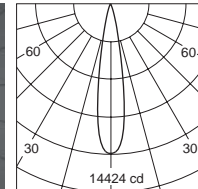

## IES

**18°** 2063 lm

### Spotlight

2518.118-HE

H(m)	D(m)	E(lx)
<b>18°</b>		
1.0	0.33	10217
2.0	0.65	2554
3.0	0.98	1135
4.0	1.31	638
5.0	1.63	408

**24°** 2189 lm