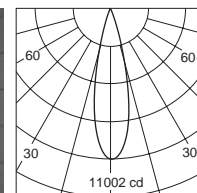

Adjustable

2518.120-HE
2518.220-HE

H(m)	D(m)	E(lx)
24°		
1.0	0.44	7584
2.0	1.87	1896
3.0	1.31	842
4.0	1.75	474
5.0	2.18	303

40° 2178 lm