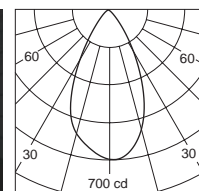

H(m)	D(m)	E(lx)
55°		
1.0	0.97	448
2.0	1.95	112
3.0	2.92	49
4.0	3.89	28
5.0	4.87	17