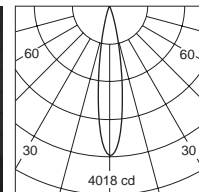

IES

H(m)	D(m)	E(lx)
18°		
1.0	0.32	2641
2.0	0.63	660
3.0	0.95	293
4.0	1.27	165
5.0	1.58	105