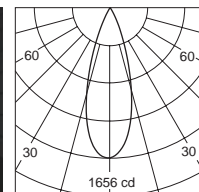

H(m)	D(m)	E(lx)
35°		
1.0	0.59	1122
2.0	1.18	280
3.0	1.77	124
4.0	2.36	70
5.0	2.95	44