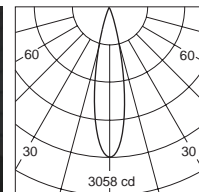

H(m)	D(m)	E(lx)
25°		
1.0	0.39	2047
2.0	0.78	511
3.0	1.18	227
4.0	1.57	128
5.0	1.96	81