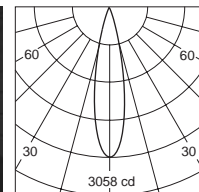

Spotlight

2529.401

H(m)	D(m)	E(lx)
25°		
1.0	0.39	2047
2.0	0.78	511
3.0	1.18	227
4.0	1.57	128
5.0	1.96	81