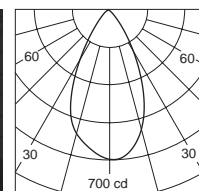

Spotlight

2529.401

H(m)	D(m)	E(lx)
55°		
1.0	0.97	448
2.0	1.95	112
3.0	2.92	49
4.0	3.89	28
5.0	4.87	17