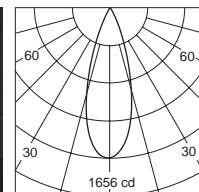

Spotlight

2529.401

H(m)	D(m)	E(lx)
35°		
1.0	0.59	1122
2.0	1.18	280
3.0	1.77	124
4.0	2.36	70
5.0	2.95	44